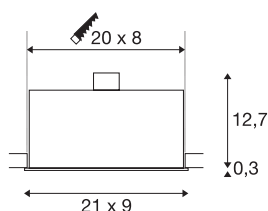

KADUX 3

inbouwarmatuur, drielammig, QPAR51, rechthoekig, matwit, max. 150W, incl. clipveren

De KADUX inbouwarmaturen reeks heeft een robuuste behuizing met een al even hoogwaardige optiek. De lamphouders van deze GU10 hoogvolt uitvoering zijn kardinaal richtbaar, zodat de lichtbundel individueel kan worden gericht. Het KADUX 3 inbouwarmatuur wordt klaar voor de rechtstreekse aansluiting op 230V netspanning geleverd.

TECHNISCHE GEGEVENS

Art.nr.:	115531
Fitting	GU10
Lamp	QPAR51
Aantal fittingen	3
Inclusief lampen	Geen
Primaire nominale spanning	220-240V ~50/60Hz mA/V
Lengte	21 cm
Breedte	9 cm
Hoogte	13 cm
Inbouwlengte	20 cm
Inbouwbreedte	8 cm
Inbouwdiepte	13 cm
Nettogewicht	0.741 kg
Brutogewicht	0.828 kg
IP-code	IP 20
Beschermingsklasse	I
Montage	inbouw
Montagebeschrijving	plafond
Wattage	50 W
Kleur	wit
BIG WHITE pagina	376