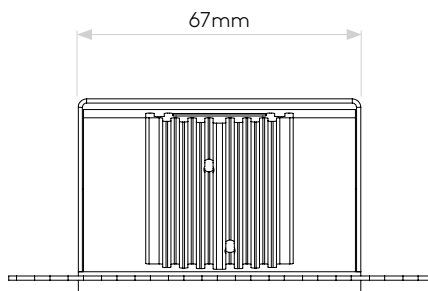

Please note that some dimensions may vary slightly due to manufacturing tolerances, this includes cable entry and fixing holes

Veuillez noter que certaines dimensions peuvent varier légèrement en raison des tolérances de fabrication, y compris l'entrée de câble et les trous de fixation.

Bitte beachten Sie, dass die Maße Fertigungstoleranzen unterliegen und daher in geringem Umfang von der angegebenen Größe abweichen können. Dies gilt auch für Kabeleingänge und Befestigungslöcher.

Si prega notare che possono esserci piccole variazioni in alcune dimensioni dovute alle tolleranze di produzione, queste includono l'ingresso del cavo e i fori di fissaggio.