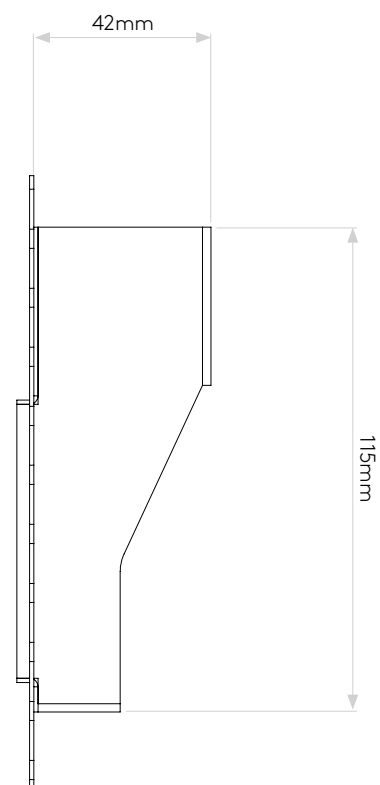

Please note that some dimensions may vary slightly due to manufacturing tolerances, this includes cable entry and fixing holes

Veuillez noter que certaines dimensions peuvent varier légèrement en raison des tolérances de fabrication, y compris l'entrée de câble et les trous de fixation.

Bitte beachten Sie, dass die Maße Fertigungstoleranzen unterliegen und daher in geringem Umfang von der angegebenen Größe abweichen können. Dies gilt auch für Kabeleingänge und Befestigungslöcher.

Si prega notare che possono esserci piccole variazioni in alcune dimensioni dovute alle tolleranze di produzione, queste includono l'ingresso del cavo e i fori di fissaggio.