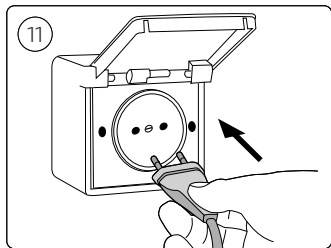

Excl.

**B**

IP65

=

- EN** Use only with Philips Hue 24V $\overline{=}$  SELV IP67 LED power supply!
- DE** Verwendung nur mit Philips Hue 24V $\overline{=}$  SELV IP67 LED-Stromversorgung!
- FR** Utiliser uniquement avec l'alimentation LED Philips Hue 24V $\overline{=}$  SELV IP67!
- ES** Se utiliza solo con la fuente de alimentación LED Philips Hue SELV 24V $\overline{=}$  IP67!
- PT** Utilize apenas com fonte de alimentação LED SELV Philips Hue de 24V $\overline{=}$  IP67!
- IT** Da utilizzare solo con un alimentatore LED Philips Hue 24V $\overline{=}$  IP67!