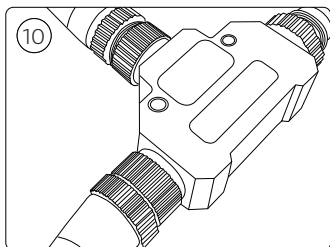

Excl.

**B**

IP65

=

- EN** Use only with Philips Hue 24V $\overline{=}$  SELV IP67 LED power supply!
- DE** Verwendung nur mit Philips Hue 24V $\overline{=}$  SELV IP67 LED-Stromversorgung!
- FR** Utiliser uniquement avec l'alimentation LED Philips Hue 24V $\overline{=}$  SELV IP67!
- ES** Se utiliza solo con la fuente de alimentación LED Philips Hue SELV 24V $\overline{=}$  IP67!
- PT** Utilize apenas com fonte de alimentação LED SELV Philips Hue de 24V $\overline{=}$  IP67!
- IT** Da utilizzare solo con un alimentatore LED Philips Hue 24V $\overline{=}$  IP67!