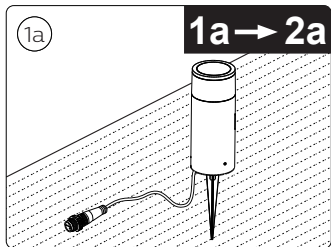

Excl.

**B**

IP65

=

- EN** Use only with Philips Hue 24V $\overline{=}$  SELV IP67 LED power supply!
- DE** Verwendung nur mit Philips Hue 24V $\overline{=}$  SELV IP67 LED-Stromversorgung!
- FR** Utiliser uniquement avec l'alimentation LED Philips Hue 24V $\overline{=}$  SELV IP67!
- ES** Se utiliza solo con la fuente de alimentación LED Philips Hue SELV 24V $\overline{=}$  IP67!
- PT** Utilize apenas com fonte de alimentação LED SELV Philips Hue de 24V $\overline{=}$  IP67!
- IT** Da utilizzare solo con un alimentatore LED Philips Hue 24V $\overline{=}$  IP67!