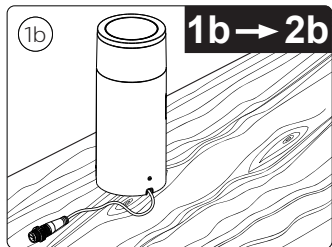

**PHILIPS**

hue personal  
wireless  
lighting

Calla

HUE serial number

User manual  
Benutzerhandbuch  
Notice d'emploi  
Manual de usuario  
Manual do usuário  
Manuale d'uso

Incl.

**A**

**B**

Excl.

**B**

IP65

=

- EN** Use only with Philips Hue 24V $\overline{=}$  SELV IP67 LED power supply!
- DE** Verwendung nur mit Philips Hue 24V $\overline{=}$  SELV IP67 LED-Stromversorgung!
- FR** Utiliser uniquement avec l'alimentation LED Philips Hue 24V $\overline{=}$  SELV IP67!
- ES** Se utiliza solo con la fuente de alimentación LED Philips Hue SELV 24V $\overline{=}$  IP67!
- PT** Utilize apenas com fonte de alimentação LED SELV Philips Hue de 24V $\overline{=}$  IP67!
- IT** Da utilizzare solo con un alimentatore LED Philips Hue 24V $\overline{=}$  IP67!