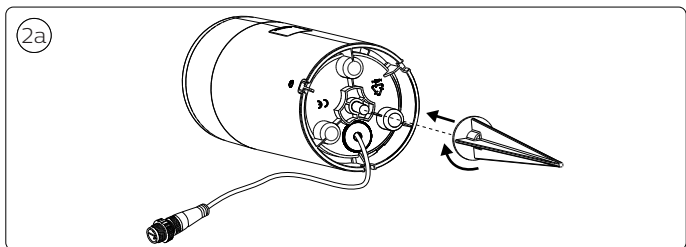

Excl.

**B**

IP65

=

- EN** Use only with Philips Hue 24V $\overline{=}$  SELV IP67 LED power supply!
- DE** Verwendung nur mit Philips Hue 24V $\overline{=}$  SELV IP67 LED-Stromversorgung!
- FR** Utiliser uniquement avec l'alimentation LED Philips Hue 24V $\overline{=}$  SELV IP67!
- ES** Se utiliza solo con la fuente de alimentación LED Philips Hue SELV 24V $\overline{=}$  IP67!
- PT** Utilize apenas com fonte de alimentação LED SELV Philips Hue de 24V $\overline{=}$  IP67!
- IT** Da utilizzare solo con un alimentatore LED Philips Hue 24V $\overline{=}$  IP67!