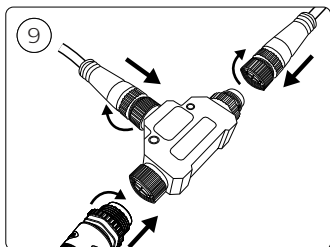

Excl.

**B**

IP65

=

- EN** Use only with Philips Hue 24V $\overline{=}$  SELV IP67 LED power supply!
- DE** Verwendung nur mit Philips Hue 24V $\overline{=}$  SELV IP67 LED-Stromversorgung!
- FR** Utiliser uniquement avec l'alimentation LED Philips Hue 24V $\overline{=}$  SELV IP67!
- ES** Se utiliza solo con la fuente de alimentación LED Philips Hue SELV 24V $\overline{=}$  IP67!
- PT** Utilize apenas com fonte de alimentação LED SELV Philips Hue de 24V $\overline{=}$  IP67!
- IT** Da utilizzare solo con un alimentatore LED Philips Hue 24V $\overline{=}$  IP67!