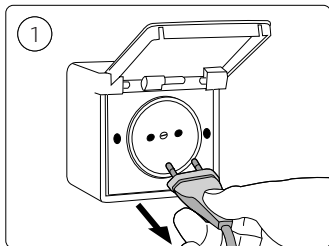

Excl.

**B**

IP65

=

- EN** Use only with Philips Hue 24V $\overline{=}$  SELV IP67 LED power supply!
- DE** Verwendung nur mit Philips Hue 24V $\overline{=}$  SELV IP67 LED-Stromversorgung!
- FR** Utiliser uniquement avec l'alimentation LED Philips Hue 24V $\overline{=}$  SELV IP67!
- ES** Se utiliza solo con la fuente de alimentación LED Philips Hue SELV 24V $\overline{=}$  IP67!
- PT** Utilize apenas com fonte de alimentação LED SELV Philips Hue de 24V $\overline{=}$  IP67!
- IT** Da utilizzare solo con un alimentatore LED Philips Hue 24V $\overline{=}$  IP67!