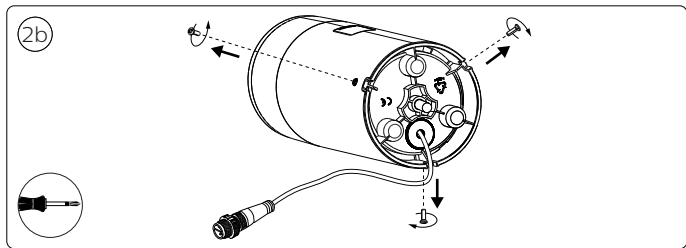

Excl.

**B**

IP65

=

- EN** Use only with Philips Hue 24V $\overline{=}$  SELV IP67 LED power supply!
- DE** Verwendung nur mit Philips Hue 24V $\overline{=}$  SELV IP67 LED-Stromversorgung!
- FR** Utiliser uniquement avec l'alimentation LED Philips Hue 24V $\overline{=}$  SELV IP67!
- ES** Se utiliza solo con la fuente de alimentación LED Philips Hue SELV 24V $\overline{=}$  IP67!
- PT** Utilize apenas com fonte de alimentação LED SELV Philips Hue de 24V $\overline{=}$  IP67!
- IT** Da utilizzare solo con un alimentatore LED Philips Hue 24V $\overline{=}$  IP67!