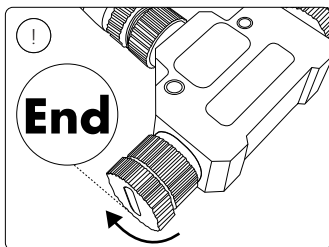

Excl.

**B**

IP65

=

- EN** Use only with Philips Hue 24V $\overline{=}$  SELV IP67 LED power supply!
- DE** Verwendung nur mit Philips Hue 24V $\overline{=}$  SELV IP67 LED-Stromversorgung!
- FR** Utiliser uniquement avec l'alimentation LED Philips Hue 24V $\overline{=}$  SELV IP67!
- ES** Se utiliza solo con la fuente de alimentación LED Philips Hue SELV 24V $\overline{=}$  IP67!
- PT** Utilize apenas com fonte de alimentação LED SELV Philips Hue de 24V $\overline{=}$  IP67!
- IT** Da utilizzare solo con un alimentatore LED Philips Hue 24V $\overline{=}$  IP67!