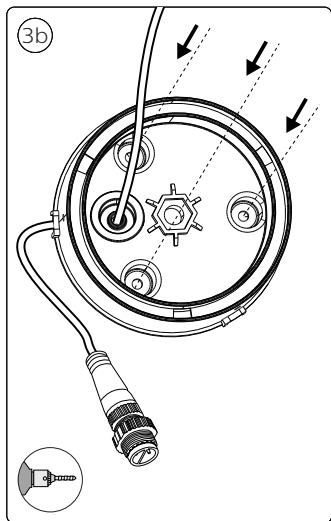

Excl.

**B**

IP65

=

- EN** Use only with Philips Hue 24V $\overline{=}$  SELV IP67 LED power supply!
- DE** Verwendung nur mit Philips Hue 24V $\overline{=}$  SELV IP67 LED-Stromversorgung!
- FR** Utiliser uniquement avec l'alimentation LED Philips Hue 24V $\overline{=}$  SELV IP67!
- ES** Se utiliza solo con la fuente de alimentación LED Philips Hue SELV 24V $\overline{=}$  IP67!
- PT** Utilize apenas com fonte de alimentação LED SELV Philips Hue de 24V $\overline{=}$  IP67!
- IT** Da utilizzare solo con un alimentatore LED Philips Hue 24V $\overline{=}$  IP67!