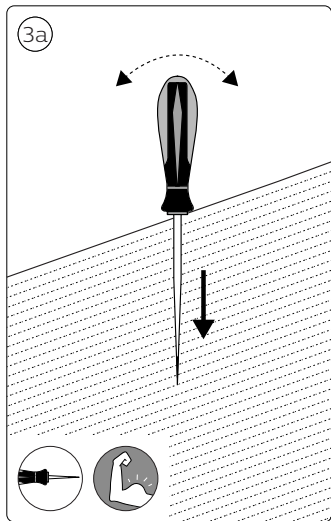

Excl.

**B**

IP65

=

- EN** Use only with Philips Hue 24V $\overline{=}$  SELV IP67 LED power supply!
- DE** Verwendung nur mit Philips Hue 24V $\overline{=}$  SELV IP67 LED-Stromversorgung!
- FR** Utiliser uniquement avec l'alimentation LED Philips Hue 24V $\overline{=}$  SELV IP67!
- ES** Se utiliza solo con la fuente de alimentación LED Philips Hue SELV 24V $\overline{=}$  IP67!
- PT** Utilize apenas com fonte de alimentação LED SELV Philips Hue de 24V $\overline{=}$  IP67!
- IT** Da utilizzare solo con un alimentatore LED Philips Hue 24V $\overline{=}$  IP67!