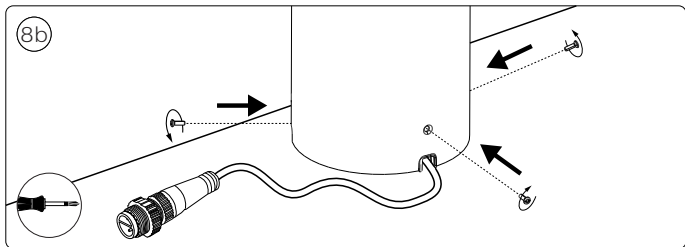

Excl.

**B**

IP65

=

- EN** Use only with Philips Hue 24V $\overline{=}$  SELV IP67 LED power supply!
- DE** Verwendung nur mit Philips Hue 24V $\overline{=}$  SELV IP67 LED-Stromversorgung!
- FR** Utiliser uniquement avec l'alimentation LED Philips Hue 24V $\overline{=}$  SELV IP67!
- ES** Se utiliza solo con la fuente de alimentación LED Philips Hue SELV 24V $\overline{=}$  IP67!
- PT** Utilize apenas com fonte de alimentação LED SELV Philips Hue de 24V $\overline{=}$  IP67!
- IT** Da utilizzare solo con un alimentatore LED Philips Hue 24V $\overline{=}$  IP67!