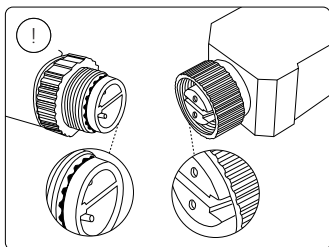

Excl.

**B**

IP65

=

- EN** Use only with Philips Hue 24V $\overline{=}$  SELV IP67 LED power supply!
- DE** Verwendung nur mit Philips Hue 24V $\overline{=}$  SELV IP67 LED-Stromversorgung!
- FR** Utiliser uniquement avec l'alimentation LED Philips Hue 24V $\overline{=}$  SELV IP67!
- ES** Se utiliza solo con la fuente de alimentación LED Philips Hue SELV 24V $\overline{=}$  IP67!
- PT** Utilize apenas com fonte de alimentação LED SELV Philips Hue de 24V $\overline{=}$  IP67!
- IT** Da utilizzare solo con un alimentatore LED Philips Hue 24V $\overline{=}$  IP67!