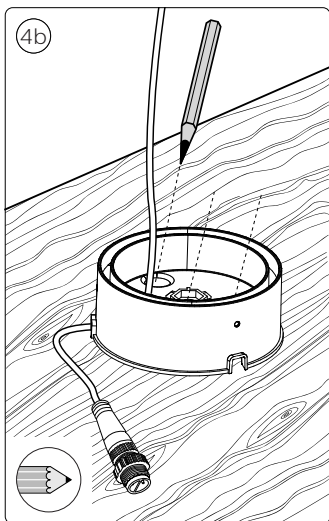

Excl.

**B**

IP65

=

- EN** Use only with Philips Hue 24V $\overline{=}$  SELV IP67 LED power supply!
- DE** Verwendung nur mit Philips Hue 24V $\overline{=}$  SELV IP67 LED-Stromversorgung!
- FR** Utiliser uniquement avec l'alimentation LED Philips Hue 24V $\overline{=}$  SELV IP67!
- ES** Se utiliza solo con la fuente de alimentación LED Philips Hue SELV 24V $\overline{=}$  IP67!
- PT** Utilize apenas com fonte de alimentação LED SELV Philips Hue de 24V $\overline{=}$  IP67!
- IT** Da utilizzare solo con un alimentatore LED Philips Hue 24V $\overline{=}$  IP67!