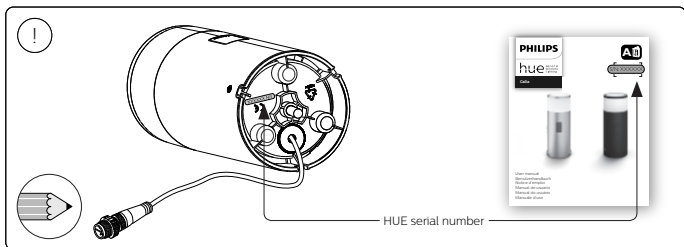

Excl.

**B**

IP65

=

- EN** Use only with Philips Hue 24V $\overline{=}$  SELV IP67 LED power supply!
- DE** Verwendung nur mit Philips Hue 24V $\overline{=}$  SELV IP67 LED-Stromversorgung!
- FR** Utiliser uniquement avec l'alimentation LED Philips Hue 24V $\overline{=}$  SELV IP67!
- ES** Se utiliza solo con la fuente de alimentación LED Philips Hue SELV 24V $\overline{=}$  IP67!
- PT** Utilize apenas com fonte de alimentação LED SELV Philips Hue de 24V $\overline{=}$  IP67!
- IT** Da utilizzare solo con un alimentatore LED Philips Hue 24V $\overline{=}$  IP67!