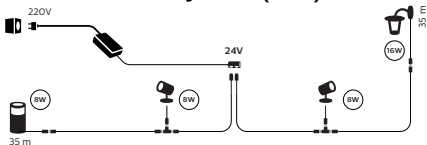

Excl.

**B**

IP65

=

- EN** Use only with Philips Hue 24V $\overline{=}$  SELV IP67 LED power supply!
- DE** Verwendung nur mit Philips Hue 24V $\overline{=}$  SELV IP67 LED-Stromversorgung!
- FR** Utiliser uniquement avec l'alimentation LED Philips Hue 24V $\overline{=}$  SELV IP67!
- ES** Se utiliza solo con la fuente de alimentación LED Philips Hue SELV 24V $\overline{=}$  IP67!
- PT** Utilize apenas com fonte de alimentação LED SELV Philips Hue de 24V $\overline{=}$  IP67!
- IT** Da utilizzare solo con un alimentatore LED Philips Hue 24V $\overline{=}$  IP67!

## Philips Hue Low-volt system (24V)

Signify  
I.B.R.S. / C.C.R.I. Numéro 10461  
5600 VB Eindhoven,  
the Netherlands  
☎00800-74454775

© 2021 Signify Holding  
All rights reserved

[www.philips-hue.com](http://www.philips-hue.com)