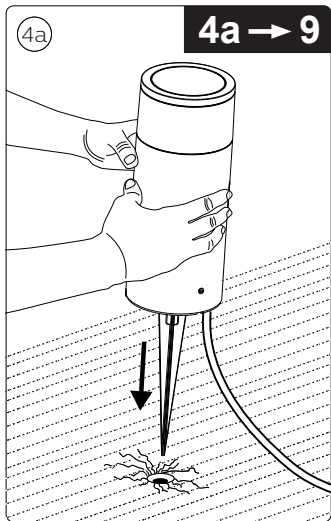

Excl.

**B**

IP65

=

- EN** Use only with Philips Hue 24V $\overline{=}$  SELV IP67 LED power supply!
- DE** Verwendung nur mit Philips Hue 24V $\overline{=}$  SELV IP67 LED-Stromversorgung!
- FR** Utiliser uniquement avec l'alimentation LED Philips Hue 24V $\overline{=}$  SELV IP67!
- ES** Se utiliza solo con la fuente de alimentación LED Philips Hue SELV 24V $\overline{=}$  IP67!
- PT** Utilize apenas com fonte de alimentação LED SELV Philips Hue de 24V $\overline{=}$  IP67!
- IT** Da utilizzare solo con un alimentatore LED Philips Hue 24V $\overline{=}$  IP67!