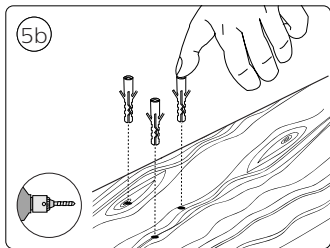

Excl.

**B**

IP65

=

- EN** Use only with Philips Hue 24V $\overline{=}$  SELV IP67 LED power supply!
- DE** Verwendung nur mit Philips Hue 24V $\overline{=}$  SELV IP67 LED-Stromversorgung!
- FR** Utiliser uniquement avec l'alimentation LED Philips Hue 24V $\overline{=}$  SELV IP67!
- ES** Se utiliza solo con la fuente de alimentación LED Philips Hue SELV 24V $\overline{=}$  IP67!
- PT** Utilize apenas com fonte de alimentação LED SELV Philips Hue de 24V $\overline{=}$  IP67!
- IT** Da utilizzare solo con un alimentatore LED Philips Hue 24V $\overline{=}$  IP67!