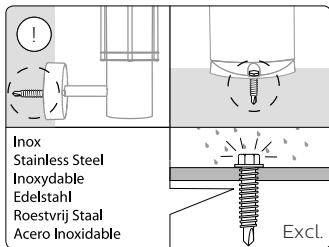

Excl.

**B**

IP65

=

- EN** Use only with Philips Hue 24V $\overline{=}$  SELV IP67 LED power supply!
- DE** Verwendung nur mit Philips Hue 24V $\overline{=}$  SELV IP67 LED-Stromversorgung!
- FR** Utiliser uniquement avec l'alimentation LED Philips Hue 24V $\overline{=}$  SELV IP67!
- ES** Se utiliza solo con la fuente de alimentación LED Philips Hue SELV 24V $\overline{=}$  IP67!
- PT** Utilize apenas com fonte de alimentação LED SELV Philips Hue de 24V $\overline{=}$  IP67!
- IT** Da utilizzare solo con un alimentatore LED Philips Hue 24V $\overline{=}$  IP67!