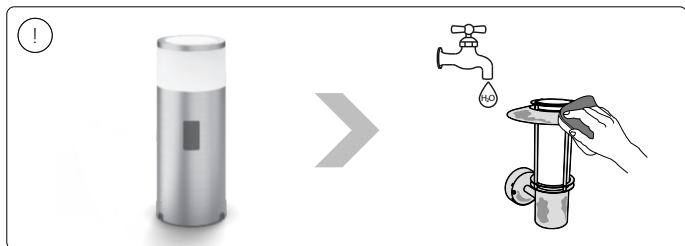

Excl.

**B**

IP65

=

- EN** Use only with Philips Hue 24V $\overline{=}$  SELV IP67 LED power supply!
- DE** Verwendung nur mit Philips Hue 24V $\overline{=}$  SELV IP67 LED-Stromversorgung!
- FR** Utiliser uniquement avec l'alimentation LED Philips Hue 24V $\overline{=}$  SELV IP67!
- ES** Se utiliza solo con la fuente de alimentación LED Philips Hue SELV 24V $\overline{=}$  IP67!
- PT** Utilize apenas com fonte de alimentação LED SELV Philips Hue de 24V $\overline{=}$  IP67!
- IT** Da utilizzare solo con un alimentatore LED Philips Hue 24V $\overline{=}$  IP67!