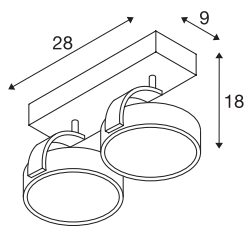

## TECHNISCHE GEGEVENS

Art.nr.:	1000703
Fitting	GU10
Lamp	QPAR111
Aantal fittingen	2
Inclusief lampen	Geen
Primaire nominale spanning	220-240V ~50/60Hz mA/V
Zwenkbereik	90 °
Horizontaal draaibereik	350 °
Lengte	30 cm
Breedte	9 cm
Hoogte	18 cm
Nettogewicht	0.907 kg
Brutogewicht	1.225 kg
IP-code	IP 20
Beschermingsklasse	I
Montage	opbouw
Montagebeschrijving	plafond,wand
Wattage	75 W
Kleur	zwart
maximale omgevingstemperatuur	40 °C
BIG WHITE pagina	304