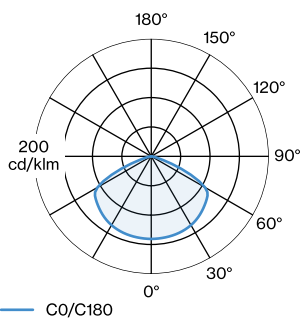

LICHTVERDELING