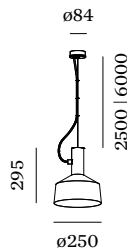

## FYSISCH

Diameter 250 mm

Height 295 mm

0.94 kg

incl. 6.0 m ophangstelsysteem

<sup>a</sup> Color may deviate slightly due to production conditions.

Aluminium pendelarmatuur; oppervlak Gitzwart natgelakt; mat textuur; RAL 9005; incl. 6.0 m ophangstelsysteem; kabel en plafondpotje in Gitzwart; lampenkap Viltgrijs; lampfitting E27; lamptype A60; max. 15W; 220 - 240 V; beschermingsgraad IP20; PC1; lamp niet inbegrepen;