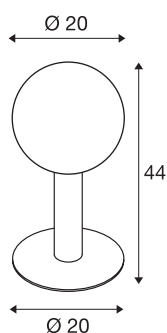

## GLOO PURE 44 Pole

outdoor staanlamp, E27, antraciet, IP44

De staanlamp GLOO PURE bestaat uit een gelakte aluminium buis die eindigt op een gesatineerde glazen bol. Uitgerust met een E27 fitting kunnen zowel energiespaar- als LED lampen gebruikt worden. Dankzij beschermklasse IP44 is ze geschikt voor gebruik buiten. De GLOO PURE reeks bevat verder nog wandarmaturen en staanlampen en is dus universeel inzetbaar. Als optie zijn een grondpin en een verbindingsdoos verkrijgbaar voor een veilige, elektrische aansluiting in de ronde lampschacht. Het armatuur wordt rechtstreeks aangesloten op 230V netspanning.

### TECHNISCHE GEGEVENS

Art.nr.:	1002000
Fitting	E27
Aantal fittingen	1
Primaire nominale spanning	220-240V ~50/60Hz mA/V
Hoogte	44 cm
Diameter	20 cm
Nettogewicht	1.429 kg
Brutogewicht	2.331 kg
IP-code	IP 44
Beschermingsklasse	I
Schokbestendigheidsklasse	IK02
Schokbestendigheid	0,2 Joule
Montage	opbouw
Montagebeschrijving	grond
Wattage	23 W
Kleur	antraciet
BIG WHITE pagina	545