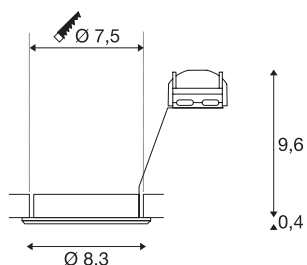

PIKA

plafondinbouwlamp, QPAR51, richtbaar, messing, max. 50W

Het richtbare hoogvolt inbouwarmatuur PIKA QPAR51 is verkrijgbaar in de behuizingskleuren wit, chroom, messing en zilvergrijs en laat toe dat de gewenste lichtbundel individueel kan worden gericht. PIKA is een moderne spot voor bijzondere verlichting. De armatuur wordt rechtstreeks aangesloten op 230V netspanning.

TECHNISCHE GEGEVENS

Art.nr.	1000720
Fitting	GU10
Aantal fittingen	1
Zwenkbereik	30 °
Draai- of zwenkbaar	kantelbaar
IP-code	IP 20
Montage	inbouw
Montagebeschrijving	plafond
Aantal doorvoerbedrading	10
Primaire nominale spanning	220-240V ~50/60Hz
Beschermingsklasse	II
Wattage	50 W
Kleur	messing
Lichtuitlaat	direct
Hoogte	10 cm
Diameter	8.3 cm
Nettogewicht	0.142 kg
Brutogewicht	0.178 kg
Uitsparingsvorm	rond
Inbouwdiepte	10 cm
Inbouwdiameter	7.5 cm
BIG WHITE pagina	228