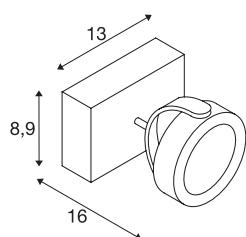

TECHNISCHE GEGEVENS

Art.nr.:	1000127
Aantal verschillende lichtopeningen	1
Primaire nominale spanning	220-240V ~50/60Hz mA/V
Secundaire stroom/spanning	350mA
Lengte	13 cm
Breedte	8.9 cm
Hoogte	16 cm
Nettogewicht	0.788 kg
Brutogewicht	0.92 kg
IP-code	IP 20
Beschermingsklasse	I
Montage	opbouw
Montagebeschrijving	plafond,wand
dimbaar	Ja
Dimtechnologie	faseaansnijding
Wattage	17 W
Lumen	1000 lm
Lichtkleurtemperatuur	3000 Kelvin
Stralingshoek	60 °
Kleur	zwart
CRI	80
LXXBXX-gegevens	L70B50

Lichtbron

916610		Levensduur	40000 h
		BIG WHITE pagina	303