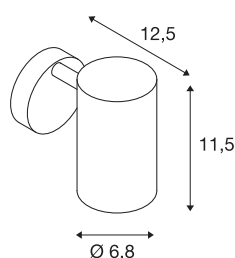

ENOLA_B

wandarmatuur, QPAR51, met schakelaar, zwart, max. 50W

Het wand- en plafondarmatuur ENOLA_B is in meerdere kleurvarianten verkrijgbaar en overtuigt door zijn elegante conische lampenkap en zijn minimalistische design voor de veelzijdige accentverlichting. De lamp van aluminium en staal is door de geïnstalleerde GU10 fitting geschikt voor halogeen- en LED lampen. Het armatuur kan rechtstreeks op 230V netspanning worden aangesloten.

TECHNISCHE GEGEVENS

Art.nr.:	1000729
Fitting	GU10
Lamp	QPAR51
Aantal fittingen	1
Inclusief lampen	Geen
Primaire nominale spanning	220-240V ~50/60Hz mA/V
Zwenkbereik	90 °
Horizontaal draaibereik	350 °
Breedte	9 cm
Hoogte	11.4 cm
Diepte	13 cm
Nettogewicht	0.48 kg
Brutogewicht	0.634 kg
IP-code	IP 20
Beschermingsklasse	I
Montage	opbouw
Montagebeschrijving	wand
Wattage	50 W
Kleur	zwart
BIG WHITE pagina	217