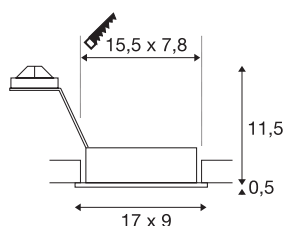

NEW TRIA 2

inbouwarmatuur, tweevlammig, QPAR51, rechthoekig, aluminium geborsteld, max. 100W, incl. clipveren

De hoekige hoogvolt uitvoering van onze populaire NEW TRIA inbouwarmaturen reeks van aluminium maakt de uitrusting met twee lampen mogelijk. Dankzij het royaal gekozen draai- en zwenkbereik van de inbouwspot kunt u de lichtbundel individueel richten, ongeacht of u voor halogeen- of voor LED-retrofitlampen kiest. De montage gebeurt door middel van standaard ingebouwde clipveren. De in alu geborsteld, mat zwart en matwit beschikbare NEW TRIA downlight wordt voor de rechtstreekse aansluiting op 230V wisselspanning geleverd.

TECHNISCHE GEGEVENS

Art.nr.:	111362
Fitting	GU10
Lamp	QPAR51
Aantal fittingen	2
Inclusief lampen	Geen
Primaire nominale spanning	220-240V ~50/60Hz mA/V
Zwenkbereik	30 °
Horizontaal draaibereik	360 °
Lengte	17 cm
Breedte	9 cm
Hoogte	12 cm
Inbouwlengte	15.5 cm
Inbouwbreedte	7.8 cm
Inbouwdiepte	12.5 cm
Nettogewicht	0.372 kg
Brutogewicht	0.429 kg
IP-code	IP 20
Beschermingsklasse	II
Montage	inbouw
Montagebeschrijving	plafond
Wattage	50 W
Kleur	alu