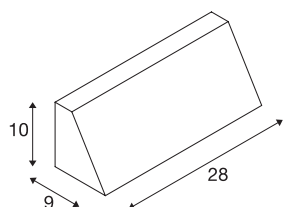

PEMA

outdoor wandarmatuur, TC-(D,H,T,Q)SE, IP44, rechthoekig, zilvergrijs, max. 15W

Het eenvlammige wandarmatuur PEMA is gemaakt van gelakt aluminium en uitgerust met een glazen afdekking. Dankzij beschermklasse IP44 is het armatuur ook geschikt voor gebruik buiten. De lamp is in verschillende kleuruitvoeringen beschikbaar en wordt rechtstreeks op 230V netspanning aangesloten.

TECHNISCHE GEGEVENS

Art.nr.:	230034
Fitting	E27
Aantal fittingen	1
Primaire nominale spanning	220-240V ~50/60Hz mA/V
Breedte	28 cm
Hoogte	10 cm
Diepte	9 cm
Nettogewicht	1.066 kg
Brutogewicht	1.194 kg
IP-code	IP 65
Beschermingsklasse	I
Montage	opbouw
Montagebeschrijving	wand
Aantal doorvoerbedrading	20
Wattage	15 W
Kleur	grijs
maximale omgevingstemperatuur	40 °C
BIG WHITE pagina	639