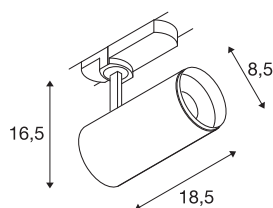

TECHNISCHE GEGEVENS

Art.nr.:	1004479
Primaire nominale spanning	220-240V ~50/60Hz mA/V
Secundaire stroom/spanning	500mA
Lengte	18.5 cm
Hoogte	16.5 cm
Diameter	8.5 cm
Nettogewicht	0.83 kg
Brutogewicht	1.13 kg
Beschermingsklasse	I
Montagebeschrijving	rail plafond
dimbaar	Ja
Dimtechnologie	DALI
Wattage	20.1 W
Lumen	2120 lm
Lichtkleurtemperatuur	4000 Kelvin
Stralingshoek	36 °
Kleur	wit
CRI	90
UGR ≤	16
LXXBXX-gegevens	L80B50
Levensduur	50000 h
BIG WHITE pagina	64