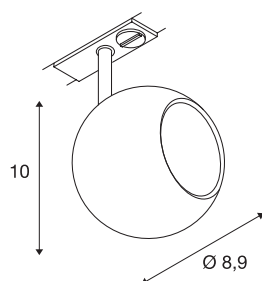

LIGHT EYE

spot voor 1-fase 230V stroomrail, QPAR51, koperkleurig, max. 50W, incl. 1-fase adapter zwart

Hoogvolt spot LIGHT EYE in nieuwe trendy kleuren met passende adapter voor het 1-fase 230V railsysteem. De bolvormige, stalen lamp is door de geïnstalleerde GU10 fitting geschikt voor halogeen- en LED-lampen. De draai- en richtbare spot kan optioneel met een decoratieve ring in zwart, wit of chroom uitgebreid worden.

TECHNISCHE GEGEVENS

Art.nr.:	144019
Fitting	GU10
Lamp	QPAR51
Aantal fittingen	1
Inclusief lampen	Geen
Primaire nominale spanning	220-240V ~50/60Hz mA/V
Zwenkbereik	90 °
Horizontaal draaibereik	350 °
Lengte	12.2 cm
Hoogte	10 cm
Diameter	8.9 cm
Nettogewicht	0.207 kg
Brutogewicht	0.268 kg
IP-code	IP 20
Beschermingsklasse	II
Montage	opbouw
Montagebeschrijving	plafond,rail plafond,wand
Wattage	50 W
Kleur	koper
BIG WHITE pagina	476