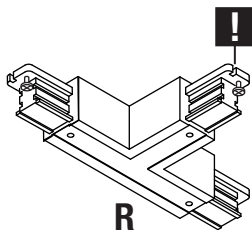

T-CONNECTOR L / R for SLV S-TRACK DALI

SLV 1002651 ...52 ...53 ...54

220V-250V

~50/60Hz

16A max.

L
SLV 1002652 ...54

R
SLV 1002651 ...53