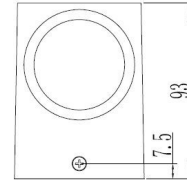

Absinthe Cube Wall Down

Algemene Informatie

Ref: 33000-09

Cube down 1x GU10 max. 11 watt antraciet 230V - 93x68x80mm

Kleur Anthracite

Dimbaar ja

Inclusief Lampen nee

Richtbaar nee

Binnengebruik nee

Buitengebruik ja

Lichtrichting onder

Inbouw nee

Technische Gegevens

Aantal Lampen 1

Vermogen 11W

Lampsocket GU10 (LED- \varnothing 50)

Voltage/Stroom 230V

IP Waarde IP 44

Lengte 93mm

Breedte 68mm

Hoogte 80mm