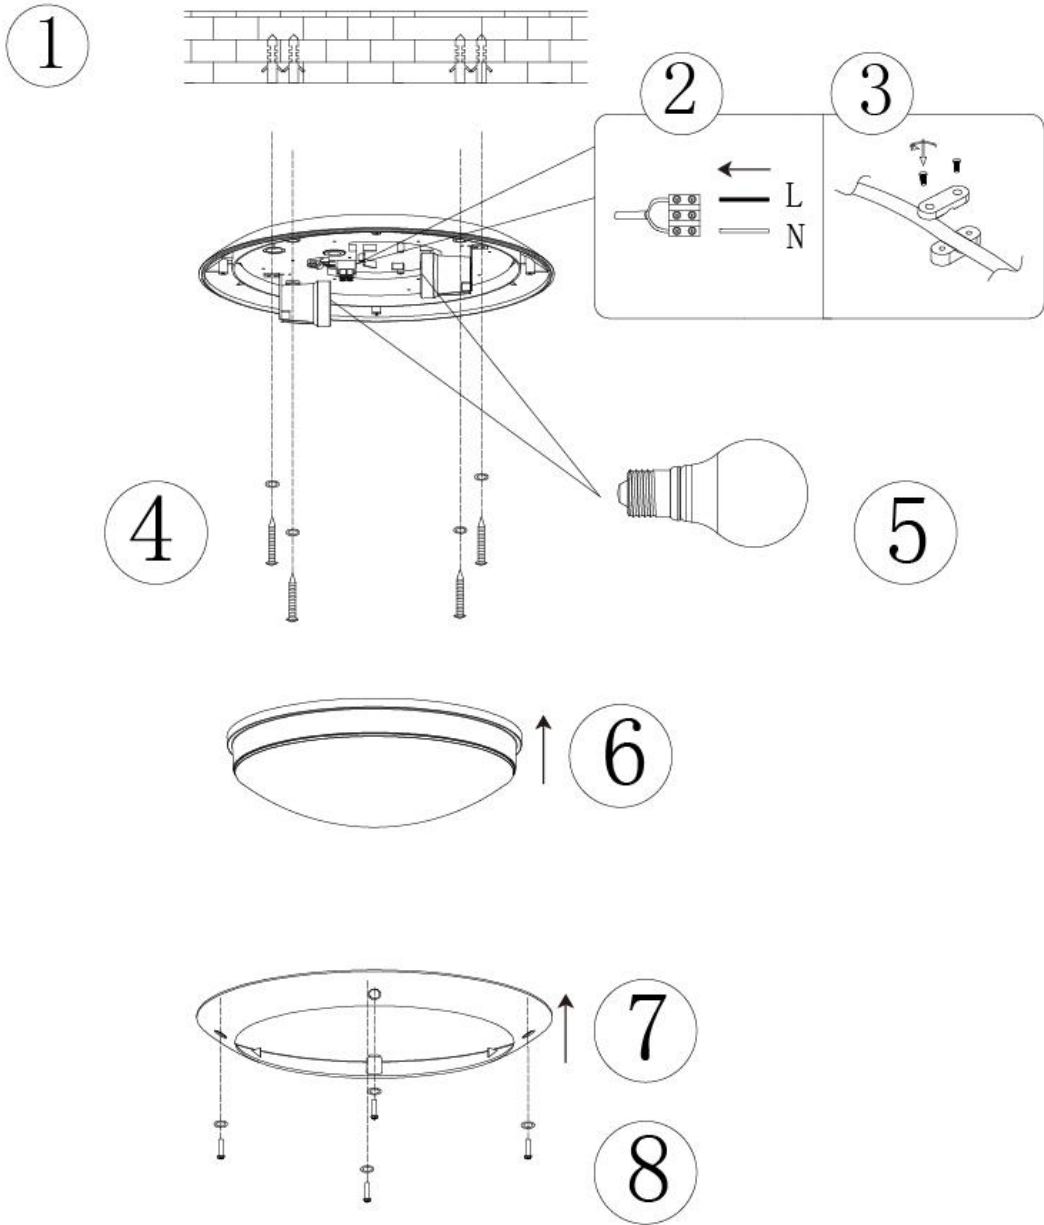

230V~ 50Hz, 2 x E27 max. 12W