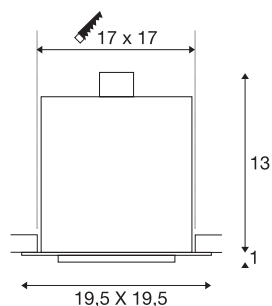

KADUX 1

inbouwarmatuur, eenvlammig, QPAR111, hoekig, mat zwart, max. 75W

De KADUX inbouwarmaturen reeks heeft een robuuste behuizing met een al even hoogwaardige optiek. De lamphouders van deze ES111 hoogvolt uitvoering zijn kardinaal richtbaar, zodat de lichtbundel individueel kan worden gericht. Het KADUX 1 inbouwarmatuur wordt klaar voor de rechtstreekse aansluiting op 230V netspanning geleverd.

TECHNISCHE GEGEVENS

Art.nr.:	115540
Fitting	GU10
Lamp	QPAR111
Aantal fittingen	1
Inclusief lampen	Geen
Primaire nominale spanning	220-240V ~50/60Hz mA/V
Lengte	19.5 cm
Breedte	19.5 cm
Hoogte	14 cm
Inbouwlengte	17 cm
Inbouwbreedte	17 cm
Inbouwdiepte	15 cm
Nettogewicht	1.129 kg
Brutogewicht	1.495 kg
IP-code	IP 20
Beschermingsklasse	I
Montage	inbouw
Montagebeschrijving	plafond
Wattage	75 W
Kleur	zwart
BIG WHITE pagina	378