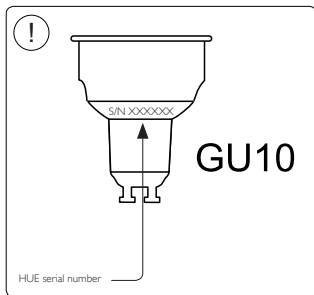

Excl.

www.meethue.com/getstarted

Signify
I.B.R.S. / C.C.R.I. Numéro 10461
5600 VB Eindhoven,
the Netherlands
☎00800-74454775

© 2020 Signify Holding
All rights reserved.

www.meethue.com

4404 029 12991
Last update: 06/03/20