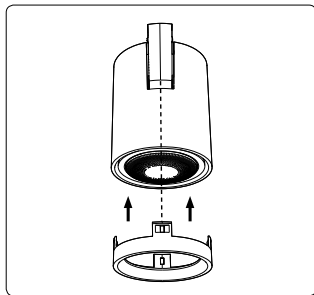

Excl.

www.meethue.com/getstarted

Signify
I.B.R.S. / C.C.R.I. Numéro 10461
5600 VB Eindhoven,
the Netherlands
☎00800-74454775

© 2020 Signify Holding
All rights reserved.

www.meethue.com

4404 029 12991
Last update: 06/03/20