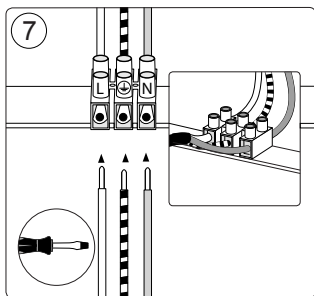

Excl.

www.meethue.com/getstarted

Signify
I.B.R.S. / C.C.R.I. Numéro 10461
5600 VB Eindhoven,
the Netherlands
☎00800-74454775

© 2020 Signify Holding
All rights reserved.

www.meethue.com

4404 029 12991
Last update: 06/03/20