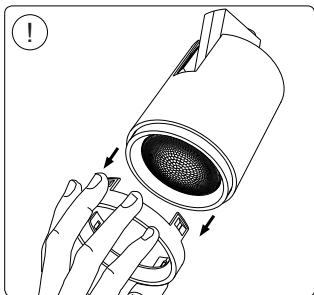

Excl.

www.meethue.com/getstarted

Signify
I.B.R.S. / C.C.R.I. Numéro 10461
5600 VB Eindhoven,
the Netherlands
☎00800-74454775

© 2020 Signify Holding
All rights reserved.

www.meethue.com

4404 029 12991
Last update: 06/03/20