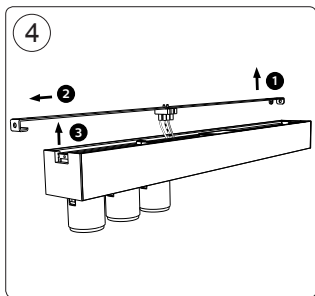

Excl.

www.meethue.com/getstarted

Signify
I.B.R.S. / C.C.R.I. Numéro 10461
5600 VB Eindhoven,
the Netherlands
☎00800-74454775

© 2020 Signify Holding
All rights reserved.

www.meethue.com

4404 029 12991
Last update: 06/03/20