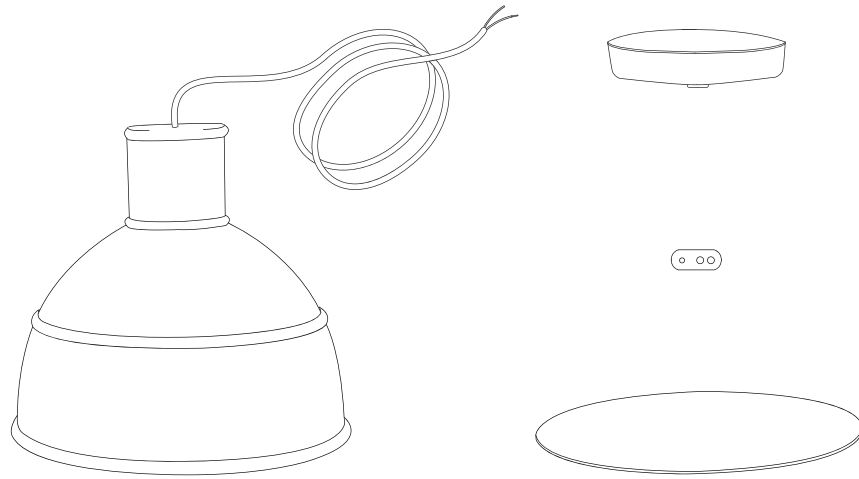

CONTENT / INDHOLD / INHALT / CONTENU / CONTENIDO: