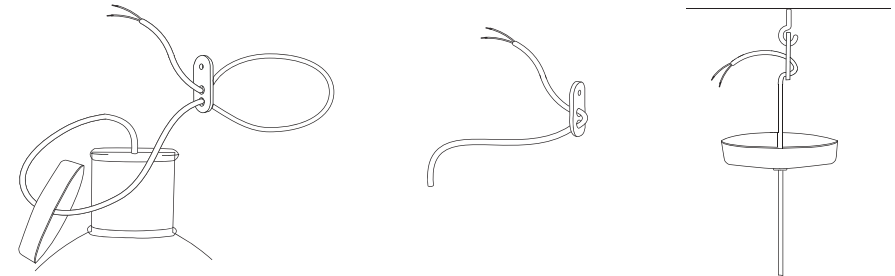

UNFOLD PENDANT LAMP

CLEANING / RENGØRING / SÄUBERN / NETTOYAGE / LIMPIEZA

EN: TURN OFF ELECTRICITY, CLEAN WITH DRY OR MOIST CLOTH

DK: AFBRYD ELEKTRICITET, RENGØR MED TØR ELLER FUGTIG KLUD

DE: VOM STROM TRENNEN, MIT EINEM SAUBEREN, TROCKENEN ODER FEUCHTEN TUCH.

FR: COUPEZ L'ÉLECTRICITÉ ET NETTOYEZ AVEC UN CHIFFON SEC OU HUMIDE

ES: DESCONECTAR LA CORRIENTE ELÉCTRICA Y LIMPIAR CON EL PAÑO SECO O HÚMEDO

DESIGNED IN SCANDINAVIA.
QUALITY CONTROLLED BY MUUTO, DENMARK.
PRODUCED IN CHINA.

2

3

MUUTO
New Nordic

PO. NO.:
Item: Unfold lamp
220-240V~50Hz
Bulb type:
Type G bulb E27 Max 60W
PL Lamp E27 Max 20W

CE IP20