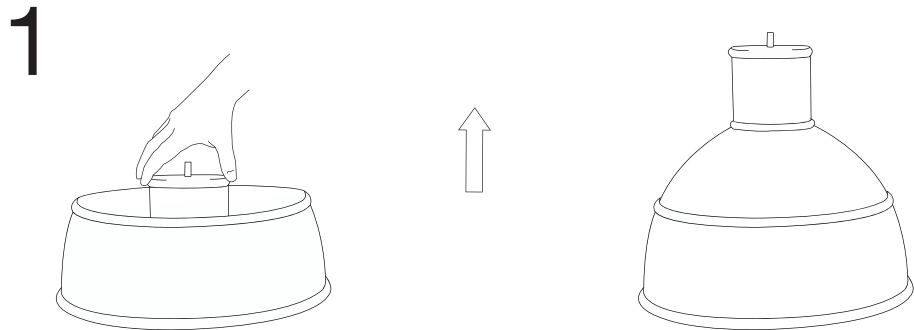

2

3

MUUTO
New Nordic

PO. NO.:
Item: Unfold lamp
220-240V~50Hz
Bulb type:
Type G bulb E27 Max 60W
PL Lamp E27 Max 20W

CE IP20