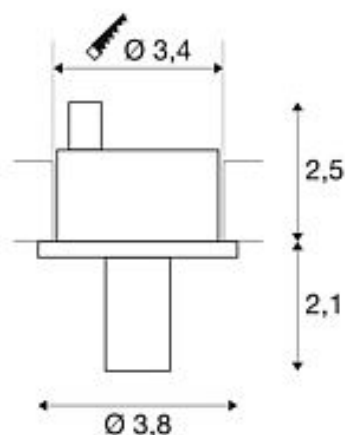

## SLV LIGHTPOINT

inbouwarmatuur, LED, rond, chroom, 3000K

Artikelnummer	1001155
Voedingsmogelijkheid	Nee
Lichtbron inbegrepen	Nee
Inbouwdiameter	3.4 cm
Inbouwdiepte	3 cm
Hoogte	4.6 cm
Diameter	3.75 cm
Nettogewicht	0.057 kg
Brutogewicht	0.08 kg
Spanning	350mA
Beschermingsklasse	III
Gemiddelde levensduur	30000 uur
Kleurtemperatuur	3000 kelvin
Kleurweergave-index (CRI)	> 80
Lichtstroom	100 lm
Energie-efficiëntieklasse	A++
Cataloguspagina	BIG WHITE 2019: 392
Kleur	chroom
Form	rond
LVK-type 1	diffuse
Materiaal	aluminium/PMMA
Montagewijze	Inbouwmontage / Plafondinbouw