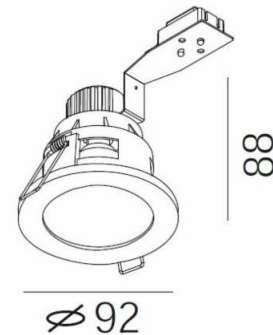

### Algemene Informatie

**Ref: 11084-04**

Page R Hi plafond inb grijs gu10 50W 230V rond -  
inbouwgat: ø76mm - afm: ø92x88mm - ip44

Kleur	Grey
Dimbaar	ja
Inclusief Lampen	nee
Richtbaar	nee
Binnengebruik	ja
Buitengebruik	ja
Montage	veren voor holle wand
Inbouw	ja

### Technische Gegevens

Aantal Lampen	1
Vermogen	35W
Lampsocket	GU10 (ø50)
Voltage/Stroom	230V
IP Waarde	IP 44
Inbouw Diameter	76mm
Inbouw Hoogte	90mm
Breedte	92mm
Hoogte	88mm