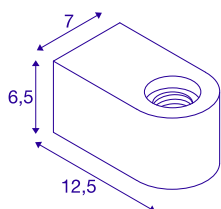

FITU CUBE WL

indoor wandopbouwarmatuur E27 wit

Met de FITU CUBE WL in zwart of wit is er nu een wandopbouwarmatuur tegen een aantrekkelijke prijs. U kunt elke gloeilamp met E27-voet in deze lamp schroeven. Dit betekent dat u talloze mogelijke combinaties tot uw beschikking heeft. Wij bevelen de LED G125 E27 lichtbron aan.

TECHNISCHE GEGEVENS

Art.nr.:	1004739
Fitting	E27
Lamp	LED E27
Aantal fittingen	1
Inclusief lampen	Geen
Primaire nominale spanning	220-240V ~50/60Hz mA/V
Lengte	12.5 cm
Breedte	7 cm
Hoogte	6.5 cm
Nettogewicht	0.535 kg
Brutogewicht	0.67 kg
IP-code	IP 20
Beschermingsklasse	I
Montage	opbouw
Montagebeschrijving	wand
Wattage	20 W
Kleur	wit
BIG WHITE pagina	215