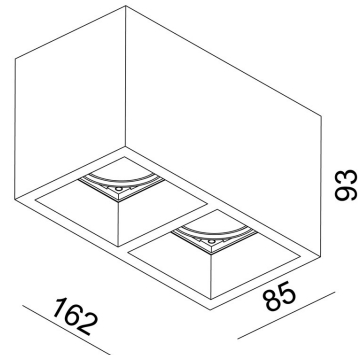

Absinthe Modul 2 LED

Algemene Informatie

Ref: 30011-01-WW

Modul 2 wit 2x9,2W 46° 3000K 230V
162x85x93mm - incl. 500mA dimbare voeding -
IP20 excl. inserts - Bridgelux V8 CRI80

Kleur White

Dimbaar ja

Inclusief Lampen ja

Richtbaar nee

Binnengebruik ja

Buitengebruik nee

Inbouw nee

Technische Gegevens

Aantal Lampen 2

Vermogen 9,2W

Lampsocket LED

Voltage/Stroom 500mA

Openingshoek 46°

Lichtkleur warm white

Kelvin 3000K

Lumen 1760lm

CRI 80

IP Waarde IP 20

Toebehoren inclusief voeding

Lengte 162mm

Breedte 85mm

Hoogte 93mm