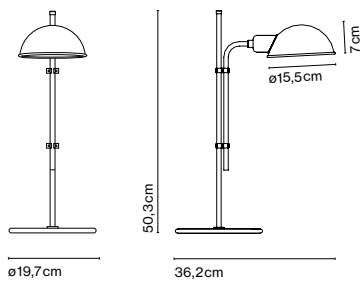

Funiculí

Lluís Porqueras

marset

Funiculí S

Funiculí S

- ⦿ E14 HSGSP/C/UB 46W
- ⦿ E14 LED 5W

Base and stem in lacquered iron. Shade made of lacquered aluminium. Base wrapped with black rubber.

Black electrical cord

- Moss grey (Ral 7003)
- Off-white (Ral 9001)
- Black (Ral 9005)
- Green (Ral 110 40 30)
- Terracotta (Ral 050 40 50)
- Mustard (Ral 075 60 70)

- [Download](#) Assembly Instructions
- [Download](#) 2D
- [Download](#) 3D
- [Download](#) Energy label