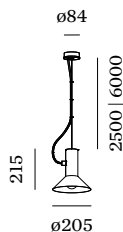

OPTISCH

Shade 1.0

ELEKTRISCH

100 - 240 V

Totaal aangesloten vermogen 6.5 W

Klasse 1

Veiligheidsafstand 0.3 m

FYSISCH

Diameter 205 mm

Height 215 mm

0.8 kg

incl. 6.0 m ophangstelsysteem

^a Color may deviate slightly due to production conditions.

Aluminium pendelarmatuur; oppervlak Cementgrijs natgelakt; mat textuur; RAL 7033; incl. 6.0 m ophangstelsysteem; kabel en plafondpotje in Cementgrijs; lampenkap Cementgrijs + Signaalwit; natgelakt; mat textuur; lampfitting GU10; lamptype PAR16; max. 15W; 100 - 240 V; beschermingsgraad IP20; PC1; lamp niet inbegrepen;