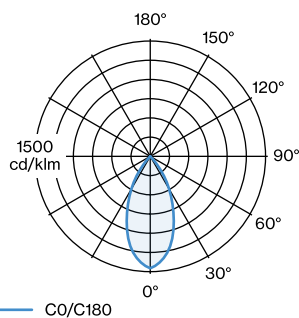

LICHTVERDELING