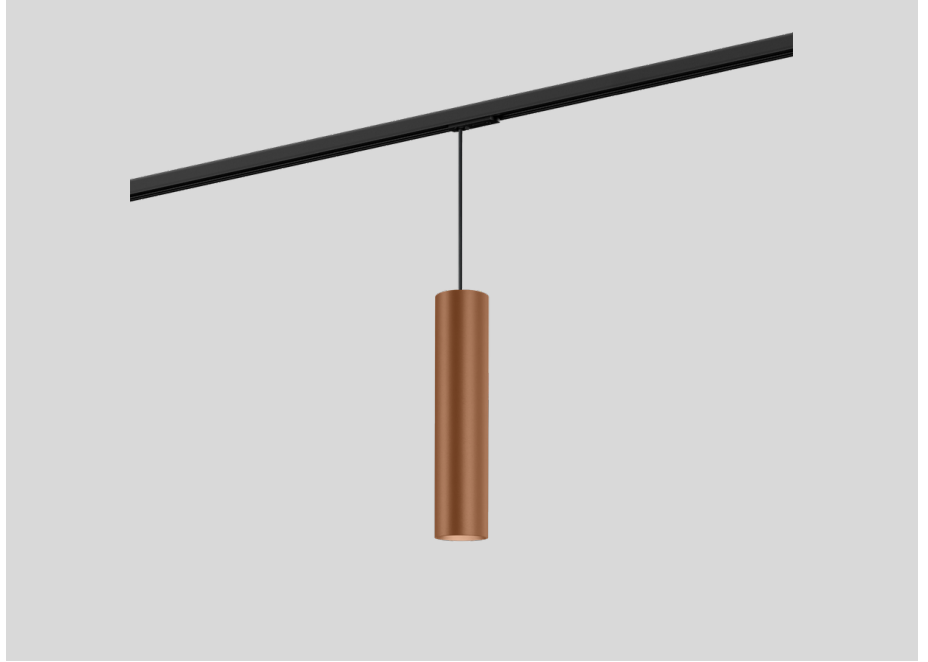

WEVER & DUCRÉ
LIGHTING

RAY

on track 3.0 PAR16

217620P0

Project

Type

Notities

Kwantiteit

Datum

ALGEMEEN

Plafond

Trackpendel

Koper

IP20

Interieur

450^a tot 465^b lm

LED

Lamp PAR16

PAR16

Socket GU10

max. 12.0 W

CRI $\geq$ 90

OPTISCH

Flood

Beam angle 35°

ELEKTRISCH

100 - 240 V

Totaal aangesloten vermogen 6.5 W

Klasse 1

Veiligheidsafstand 0.3 m

FYSISCH

Kabel 2500mm

Diameter 67 mm

Hoogte 300 mm

0.7 kg

75 (adapter) mm

1-fase

^a PAR16 LAMP 2700K CRI90

^b PAR16 LAMP 3000K CRI90