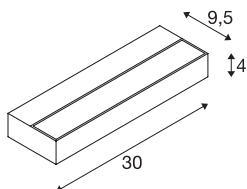

SEDO 7

indoor LED wandarmatuur, 3000K, alu

De LED variant van het SEDO wandarmatuur is van aluminium en uitgerust met een afdekking van gesatineerd glas. Het SEDO 7 wandarmatuur met geïntegreerde voeding is ontworpen voor uitrusting met energiebesparende LED lampen en kan rechtstreeks op 230V netspanning worden aangesloten.

TECHNISCHE GEGEVENS

Art.nr.	1002964
IP-code	IP 20
Montage	opbouw
Montagebeschrijving	wand
Primaire nominale spanning	220-240V ~50/60Hz
Secundaire stroom/spanning	350 mA
Beschermingsklasse	I
Wattage	11.5 W
Niveau van inschakelstroom	8 A
Duur van inschakelstroom	60 μ s
Stroboscopisch effect (SVM)	0.22
Lumen	1020 lm
Lichtkleurtemperatuur	3000 Kelvin
Kleur	alu
CRI	80
LXXBXX-gegevens	L70B50
Levensduur	30000 h
Lichtsterkteverdeling	symmetrisch
Lichtuitlaat	direct-indirect
Lengte	30 cm
Hoogte	4 cm
Diepte	9.5 cm