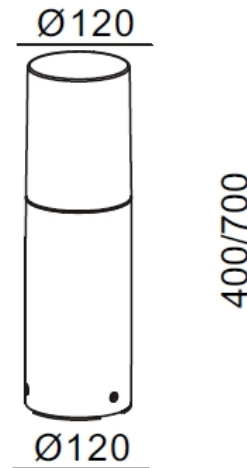

Absinthe Bokal 400 amber

Algemene Informatie

Ref: 30038-02.22

Bokal 400 zwart E27 max.8W glas amber
ø120x400mm - 230V - IP65 - Excl. Lamp AB P106-02 + AB P108-22

Kleur	Black
Dimbaar	nee
Inclusief Lampen	nee
Binnengebruik	nee
Buitengebruik	ja
Glas	Amber
Inbouw	nee

Technische Gegevens

Aantal Lampen	1
Vermogen	8W
Lampsocket	E27
Voltage/Stroom	230V
IP Waarde	IP 65
Breedte	120mm
Hoogte	400mm