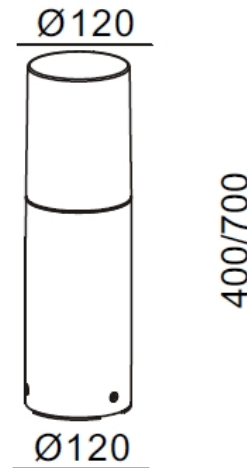

### Algemene Informatie

**Ref: 30038-02.20**

Bokal 400 zwart E27 max.8W glas helder  
 ø120x400mm - 230V - IP65 - Excl. Lamp AB P106-02 + AB P108-20

Kleur	Black
Dimbaar	nee
Inclusief Lampen	nee
Binnengebruik	nee
Buitengebruik	ja
Glas	Clear
Inbouw	nee

### Technische Gegevens

Aantal Lampen	1
Vermogen	8W
Lampsocket	E27
Voltage/Stroom	230V
IP Waarde	IP 65
Breedte	120mm
Hoogte	400mm