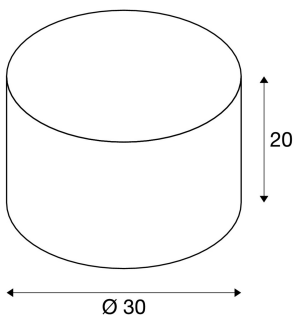

FENDA

lampenkap, rond, wit, Ø/H 30/20 cm

Elegante textielkap voor het FENDA MIX & MATCH systeem met een diameter van 30 cm.

TECHNISCHE GEGEVENS

Art.nr.:	155582
Hoogte	20.0 cm
Diameter	30.0 cm
Nettogewicht	0.291 kg
Brutogewicht	0.821 kg
IP-code	IP 20
Kleur	wit
BIG WHITE pagina	19

Toebehoren

155570	FENDA , afdekking, acrylgas wit, Ø 29,8 cm
--------	---

Biljetten
