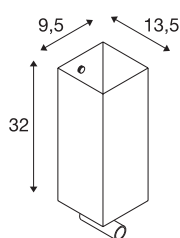

## QUADRASS SPOT

indoor wandarmatuur met LED spot en E27 fitting, wit

Het wandarmatuur QUADRASS SPOT bekoort door zijn geslaagde mix van metalen en glazen elementen en heeft behalve een hoofdlichtbron ook een LED leeslamp in warm witte lichtkleur. Door de gekozen uitstralingshoek van de LED-leeslamp verblindt deze nagenoeg niet en zorgt hij voor een aangenaam licht dat ontspannen werkt. Met de E27 fitting achter de glazen kap en de reeds ingebouwde LED driver is de QUADRASS SPOT klaar voor de rechtstreekse aansluiting op 230V netspanning. Voor een uniforme inrichting zijn er ook wandarmaturen zonder leeslamp en een hanglamp verkrijgbaar.

## TECHNISCHE GEGEVENS

Art.nr.	1003429
Fitting	E27
Aantal fittingen	1
IP-code	IP20
Montage	opbouw
Montagebeschrijving	wand
Primaire nominale spanning	100-240V ~50/60Hz
Secundaire stroom/spanning	700 mA
Beschermingsklasse	I
Wattage	2 W
minimale omgevingstemperatuur	-20 °C
maximale omgevingstemperatuur	40 °C
Niveau van inschakelstroom	9 A
Duur van inschakelstroom	17 µs
Stroboscopisch effect (SVM)	0
Lumen	200 lm
Lichtkleurtemperatuur	3000 Kelvin
Stralingshoek	25 °
Kleur	wit
CRI	80
LXXBXX-gegevens	L70B50
Levensduur	30000 h

Breedte	9.5 cm
Hoogte	32 cm
Diepte	13.5 cm
Nettogewicht	1.435 kg
Brutogewicht	1.942 kg
BIG WHITE pagina	375