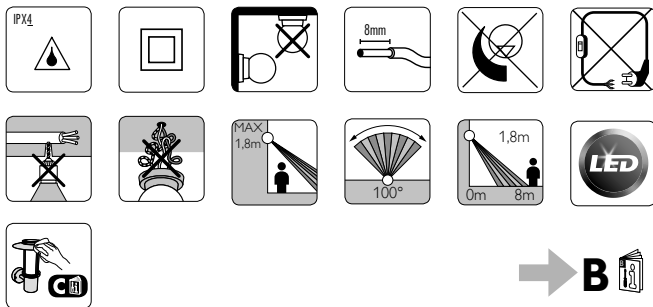

17315/**/16

Gebruiksaanwijzing
Notice d'emploi
Benutzerhandbuch
User manual
Manual de usuario

PHILIPS

Philips Lighting Contact Centre
Int. Business Reply Service
I.B.R.S. / C.C.R.I. Numéro 10461
5600 VB Eindhoven
Pays-Bas / The Netherlands