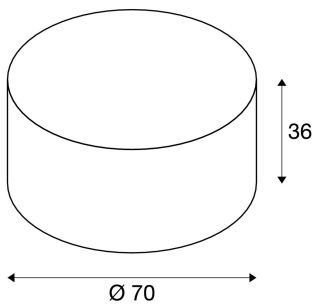

FENDA

lampenkap, zwart/koper, Ø 70 cm

FENDA lampenkap met diameter van 700 mm en hoogte van 350 mm in zwart/koper.

TECHNISCHE GEGEVENS

Art.nr.:	1000580
Hoogte	36.0 cm
Diameter	70.0 cm
Nettogewicht	1.359 kg
Brutogewicht	3.972 kg
IP-code	IP 20
Montage	mobiel
Kleur	koper
BIG WHITE pagina	19

Toebehoren

1000957	AFDEKKING VAN ACRYLGLAS , voor FENDA, Ø 70 cm
---------	---

Bijetten
