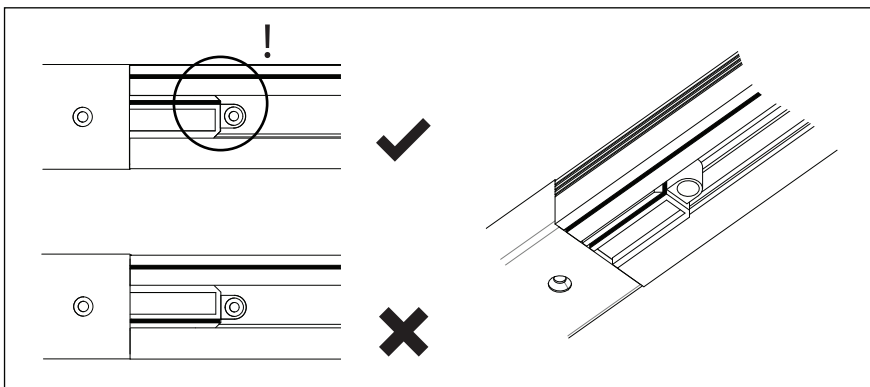

T-SUPPORT

astro

GB

PLEASE READ THE INSTRUCTIONS CAREFULLY
BEFORE COMMENCING ASSEMBLY

Live: Normally Brown / Red
Neutral: Normally Blue / Black
Earth: Normally Green / Yellow

FR

LIRE ATTENTIVEMENT LES INSTRUCTIONS
AVANT DE COMMENCER LE MONTAGE

Phase: Normalement Brun / Rouge
Neutre: Normalement Bleu / Noir
Terre: Normalement Vert / Jaune

IT

LEGGERE ATTENTAMENTE LE ISTRUZIONI
PRIMA DI COMINCIARE L'ASSEMBLAGGIO

Cavo positivo: normalmente marrone o rosso
Cavo neutro: normalmente blu o nero
Cavo terra: normalmente verde o giallo

DE

LESEN SIE BITTE DIE ANWEISUNGEN
SORGFALTIG DURCH, BEVOR SIE MIT DEM
ZUSAMMENBAUEN BEGINNEN

Phase: Normalerweise Braun / Rot
Nulleiter: Normalerweise Blau / Schwarz
Erde: Normalerweise Grün / Gelb

TRACK MOUNT