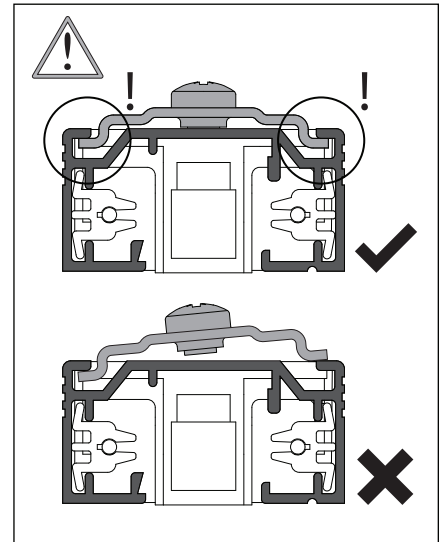

1

TURN OFF POWER
Couper Le Courant! /
Spegner La Corrente! /
Strom Abhalten!

2

! Install both parts at the same time /
• Installez les deux pièces en même temps /
Installare entrambi i componenti contemporaneamente /
Installieren Sie beide Teile gleichzeitig

3

4

5