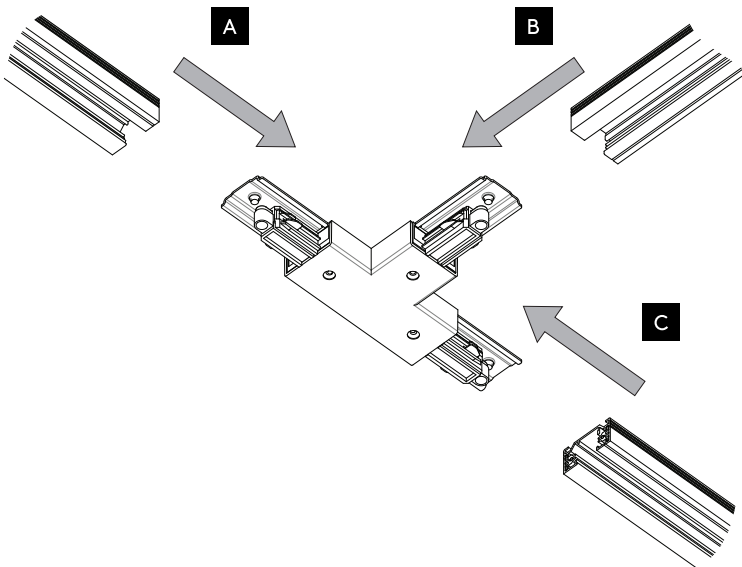

1

TURN OFF POWER
Couper Le Courant! /
Spegner La Corrente! /
Strom Abhalten!

2

! Install both parts at the same time /
• Installez les deux pièces en même temps /
Installare entrambi i componenti contemporaneamente /
Installieren Sie beide Teile gleichzeitig

3

4

5