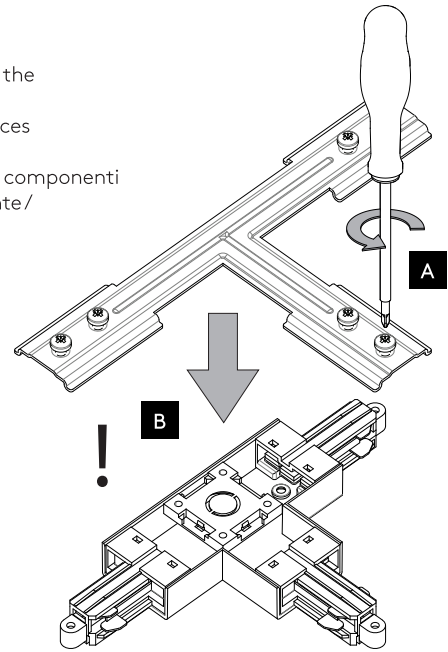

T SUPPORT
SKU 6020037

To use with / A utiliser avec / Da usare con / Zu verwenden mit:

T-CONNECTOR
LEFT FAR SIDE EARTH
6020027
6020028

T-CONNECTOR
LEFT NEAR SIDE EARTH
6020025
6020026

T-CONNECTOR
RIGHT FAR SIDE EARTH
6020023
6020024

T-CONNECTOR
RIGHT NEAR SIDE EARTH
6020021
6020022

1

TURN OFF POWER
 Couper Le Courant! /
 Spegner La Corrente! /
 Strom Abhalten!

2

! Install both parts at the same time /
 • Installez les deux pièces en même temps /
 Installare entrambi i componenti contemporaneamente /
 Installieren Sie beide Teile gleichzeitig