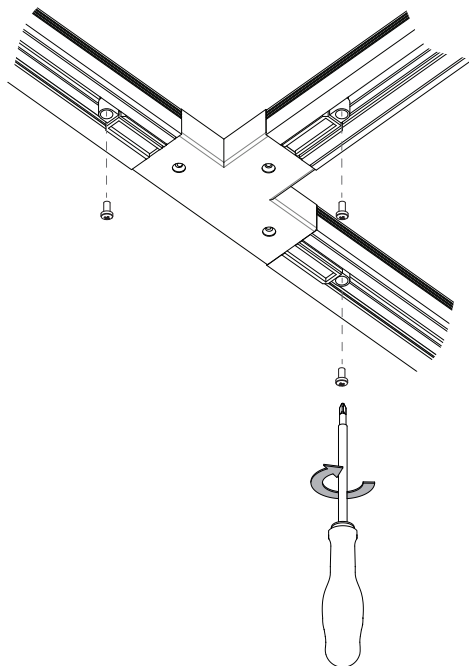

1

TURN OFF POWER
Couper Le Courant! /
Spegner La Corrente! /
Strom Abhalten!

2

! Install both parts at the same time /
• Installez les deux pièces en même temps /
Installare entrambi i componenti contemporaneamente /
Installieren Sie beide Teile gleichzeitig

3

4

5