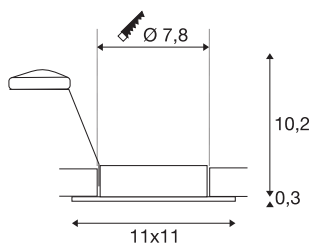

## NEW TRIA XL

inbouwarmatuur, QPAR51, hoekig, mat zwart, max. 50W, incl. clipveren

Deze hoogvolt uitvoering van onze populaire NEW TRIA inbouwarmaturen reeks werd met een extra grote afdekplaat gemaakt, zodat snijdfouten beter afgedekt kunnen worden. De uitvoering is verkrijgbaar in de behuizingskleuren matwit, mat zwart en aluminium geborsteld en met ronde en hoekige afdekplaat. Dankzij het royaal gekozen draaien zwenkbereik van de inbouwspot kunt u de lichtbundel individueel richten, ongeacht of u voor halogeen- of voor LED-retrofitlampen kiest. De montage gebeurt door middel van standaard ingebouwde clipveren. Het NEW TRIA XL inbouwarmatuur wordt voor de rechtstreekse aansluiting op 230V wisselspanning geleverd.

## TECHNISCHE GEGEVENS

Art.nr.:	113450
Fitting	GU10
Lamp	QPAR51
Aantal fittingen	1
Inclusief lampen	Geen
Primaire nominale spanning	220-240V ~50/60Hz mA/V
Zwenkbereik	30 °
Horizontaal draaibereik	360 °
Lengte	11 cm
Breedte	11 cm
Hoogte	10.5 cm
Inbouwdiameter	7.8 cm
Inbouwdiepte	12 cm
Nettogewicht	0.221 kg
Brutogewicht	0.268 kg
IP-code	IP 20
Beschermingsklasse	I
Montage	inbouw
Montagebeschrijving	plafond
Wattage	50 W
Kleur	zwart
BIG WHITE pagina	351