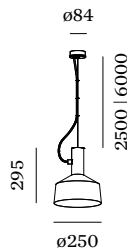

Diameter 250 mm

Height 295 mm

1.11 kg

incl. 2.5 m ophangstelsysteem

^a Color may deviate slightly due to production conditions.

Aluminium pendelarmatuur; oppervlak Gitzwart natgelakt; mat textuur; RAL 9005; incl. 2.5 m ophangstelsysteem; kabel en plafondpotje in Gitzwart; lampenkap Gitzwart + Goud; natgelakt; mat textuur; lampfitting E27; lamptype A60; max. 15W; 220 - 240 V; beschermingsgraad IP20; PC1; lamp niet inbegrepen;