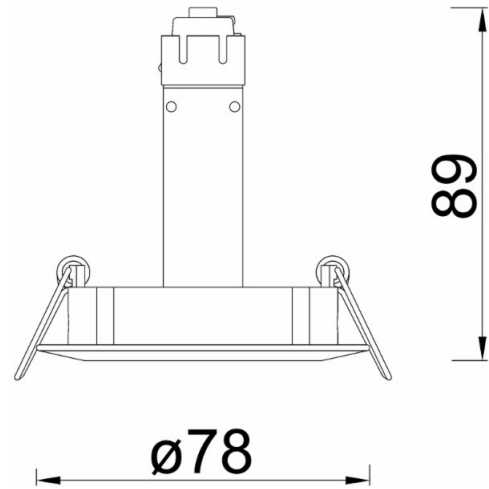

### Algemene Informatie

**Ref: 16102-15**

Quick inb spot grijs struct vast gu10 50W 230V  
springveren - inbgat ø60mm - afw ø78mm

Kleur	Grey
Dimbaar	ja
Inclusief Lampen	nee
Richtbaar	nee
Binnengebruik	ja
Buitengebruik	nee
Lichtrichting	onder
Montage	veren voor holle wand
Inbouw	ja

### Technische Gegevens

Aantal Lampen	1
Vermogen	50W
Lampsocket	GU10 (ø50)
Voltage/Stroom	230V
IP Waarde	IP 20
Inbouw Diameter	60mm
Inbouw Hoogte	90mm
Breedte	78mm
Hoogte	89mm
Gewicht	0,22kg