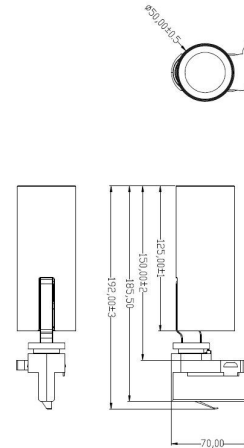

Absinthe Tuup II Track 3-fase railspot

Algemene Informatie

Ref: 38000-02-WW

Tuup II Track zwart 10W 36° 3000K 230V dimbaar
- 765 lm - IP20 - CRI90

Kleur	Black
Dimbaar	ja
Inclusief Lampen	ja
Richtbaar	ja
Binnengebruik	ja
Buitengebruik	nee
Inbouw	nee

Technische Gegevens

Aantal Lampen	1
Lampsocket	LED
Voltage/Stroom	230V
Openingshoek	36°
Lichtkleur	warm white
Kelvin	3000K
Lumen	765lm
CRI	90
IP Waarde	IP 20
Lengte	70mm
Breedte	50mm
Hoogte	192mm