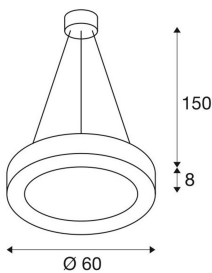

## MEDO RING 60 DALI

indoor LED hanglamp, wit, 3000K

De moderne MEDO RING overtuigt niet alleen met zijn aantrekkelijke design, maar ook met efficiënte en krachtige LED modules in dimbare uitvoering. Het aluminium frame is voorzien van een afdekking van acrylglas die voor een gelijkmatige verlichting zorgt. Met een pendellente van 1,5 meter is het armatuur ook geschikt voor gebruik in ruimtes met hoge plafonds. De reeds geïnstalleerde LED-driver maakt de directe aansluiting op 120 - 240V netspanning mogelijk.

## TECHNISCHE GEGEVENS

Art.nr.:	1002891
Aantal verschillende lichtopeningen	1
Primaire nominale spanning	220-240V ~50/60Hz mA/V
Secundaire stroom/spanning	700 mA/V
Pendellengte	150.0 cm
Hoogte	8.0 cm
Diameter	60.0 cm
Nettogewicht	4.968 kg
Brutogewicht	6.223 kg
IP-code	IP 20
Beschermingsklasse	I
Montage	opbouw
Montagebeschrijving	plafond
dimbaar	Ja
Dimtechnologie	DALI
Wattage	33.8 W
Lumen	2095 lm
Lichtkleurtemperatuur	3000 Kelvin
Stralingshoek	105 °
Kleur	wit
CRI	>80
UGR ?	22.0000