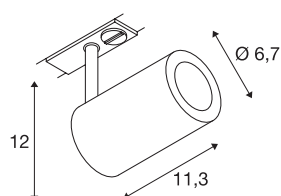

ENOLA_B TRACK SPOT

QPAR51, zilvergrijs, 50W, incl. 1f.-adapter

De railspot ENOLA_B met zijn minimalistische design bestaat uit een constructie van aluminium en staal, waarvan de behuizing naar keuze beschikbaar is in wit, zwart en zilvergrijs. De spot is zowel draaibaar als richtbaar. Dankzij de ingebouwde GU10 hoogvolt fitting is de ENOLA_B klaar voor de rechtstreekse aansluiting op 1-fase hoogvolt railsystemen.

TECHNISCHE GEGEVENS

| | |
|-------------------------------|------------------------|
| Art.nr.: | 1002113 |
| Fitting | GU10 |
| Lamp | QPAR51 |
| Aantal fittingen | 1 |
| Inclusief lampen | Geen |
| Primaire nominale spanning | 220-240V ~50/60Hz mA/V |
| Zwenkbereik | 90 ° |
| Horizontaal draaibereik | 350 ° |
| Lengte | 11.3 cm |
| Hoogte | 12 cm |
| Diameter | 6.7 cm |
| Nettogewicht | 0.369 kg |
| Brutogewicht | 0.462 kg |
| IP-code | IP 20 |
| Beschermingsklasse | I |
| Montage | opbouw |
| Montagebeschrijving | rail plafond,rail wand |
| Wattage | 50 W |
| Kleur | grijs |
| maximale omgevingstemperatuur | 40 °C |
| BIG WHITE pagina | 480 |