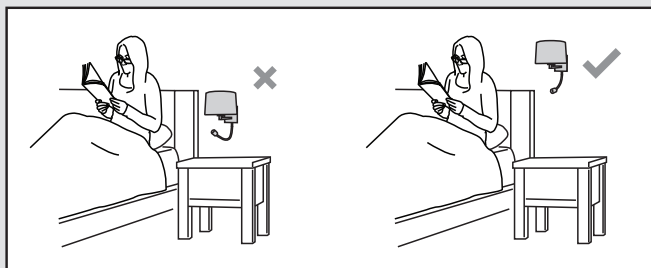

Enna Surface

■ astro

GB

Please read the instructions carefully before commencing assembly

Live : Normally Brown / Red
Neutral : Normally Blue / Black
Earth : Normally Green / Yellow

E

Leer atentamente las instrucciones antes de comenzar el montaje

Fase : Normalmente Marro / Rojo
Neutro : Normalmente Azul / Negro
Tierra : Normalmente Verde / Amarillo

F

Lire attentivement les instructions avant de commencer le montage

Phase : Normalement Brun / Rouge
Neutre : Normalement Bleu / Noir
Terre : Normalement Vert / Jaune

D

Lesen Sie bitte die Anweisungen sorgfältig durch, bevor Sie mit dem Zusammenbauen beginnen

Phase : Normalerweise Braun / Rot
Nulleiter : Normalerweise Blau / Schwarz
Erde : Normalerweise Grün / Gelb

Unsuitable for dimming.
Ne convient pour gradateur.
Nicht zum Dimmen geeignet.
No es apto para *dimming* (control de intensidad luminosa).