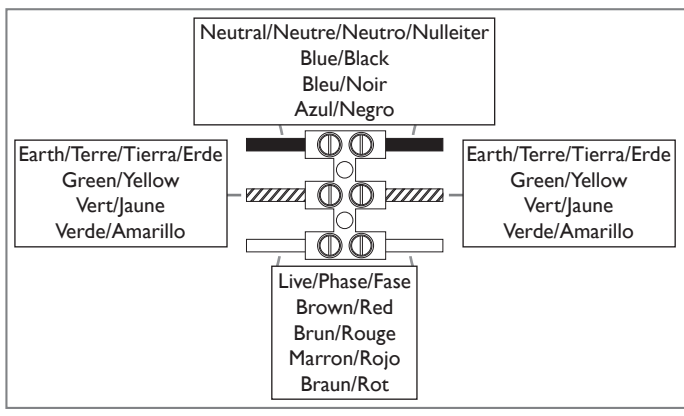

Enna Surface

■ astro

GB

Please read the instructions carefully before commencing assembly

Live : Normally Brown / Red
Neutral : Normally Blue / Black
Earth : Normally Green / Yellow

E

Leer atentamente las instrucciones antes de comenzar el montaje

Fase : Normalmente Marro / Rojo
Neutro : Normalmente Azul / Negro
Tierra : Normalmente Verde / Amarillo

F

Lire attentivement les instructions avant de commencer le montage

Phase : Normalement Brun / Rouge
Neutre : Normalement Bleu / Noir
Terre : Normalement Vert / Jaune

D

Lesen Sie bitte die Anweisungen sorgfältig durch, bevor Sie mit dem Zusammenbauen beginnen

Phase : Normalerweise Braun / Rot
Nulleiter : Normalerweise Blau / Schwarz
Erde : Normalerweise Grün / Gelb

Unsuitable for dimming.
Ne convient pour gradateur.
Nicht zum Dimmen geeignet.
No es apto para *dimming* (control de intensidad luminosa).

1

2

3

4