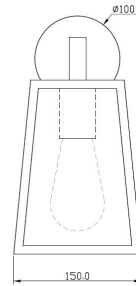

Absinthe Lucerna S

Algemene Informatie

Ref: 24014-02

Lucerna vierk. zwart 60W 230V E27 helder glas
200x150x280mm - IP44 - excl. lamp

Kleur	Black
Dimbaar	ja
Inclusief Lampen	nee
Richtbaar	nee
Binnengebruik	ja
Buitengebruik	ja
Glas	Clear
Lichtrichting	onder
Inbouw	nee

Technische Gegevens

Aantal Lampen	1
Vermogen	60W
Lampsocket	E27 (LED)
Voltage/Stroom	230V
IP Waarde	IP 23
Lengte	202mm
Breedte	150mm
Hoogte	280mm