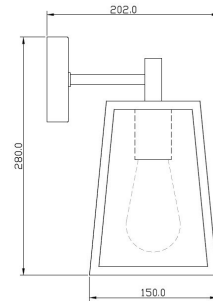

Absinthe Lucerna S

Algemene Informatie

Ref: 24014-02

Lucerna vierk. zwart 60W 230V E27 helder glas
200x150x280mm - IP44 - excl. lamp

Kleur	Black
Dimbaar	ja
Inclusief Lampen	nee
Richtbaar	nee
Binnengebruik	ja
Buitengebruik	ja
Glas	Clear
Lichtrichting	onder
Inbouw	nee

Technische Gegevens

Aantal Lampen	1
Vermogen	60W
Lampsocket	E27 (LED)
Voltage/Stroom	230V
IP Waarde	IP 23
Lengte	202mm
Breedte	150mm
Hoogte	280mm