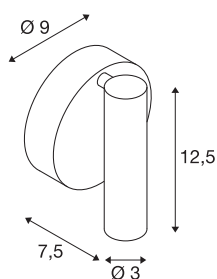

KARPO

wand- en plafondarmatuur, eenvlammig, LED, 3000K, rond, wit, met schakelaar, 7,5W

Het LED wand- en plafondarmatuur KARPO waarbij rozet en kop via een draai- en richtbaar scharnierstuk verbonden zijn. Door de montage van een krachtige LED van 7,5 watt en de behuizingsschakelaar is de lamp voor veel toepassingen geschikt, onder meer als leeslamp. De elektrische aansluiting van het in meerdere lichtkleuren verkrijgbare armatuur gebeurt door een geïnstalleerde LED-driver direct op 230V netspanning. Dit armatuur bevat ingebouwde LED-lampen.

TECHNISCHE GEGEVENS

Art.nr.	152341
Aantal verschillende lichtopeningen	1
Draai- of zwenkbaar	Draai- en kantelbaar
IP-code	IP 20
Montage	opbouw
Montagebeschrijving	wand
Primaire nominale spanning	100-240V ~50/60Hz
Secundaire stroom/spanning	500 mA
Beschermingsklasse	I
Wattage	6 W
maximale omgevingstemperatuur	30 °C
Niveau van inschakelstroom	4.5 A
Duur van inschakelstroom	30 µs
Stroboscopisch effect (SVM)	0.1
Lumen	400 lm
Lichtkleurtemperatuur	3000 Kelvin
Stralingshoek	40 °
Kleur	wit
CRI	90
LXXBXX-gegevens	L70B50
Levensduur	30000 h
Lichtuitlaat	direct

Lichtbron

916523	
--------	---

Breedte	9 cm
Hoogte	12.5 cm
Diepte	7.5 cm
Nettogewicht	0.308 kg
Brutogewicht	0.383 kg
BIG WHITE pagina	225