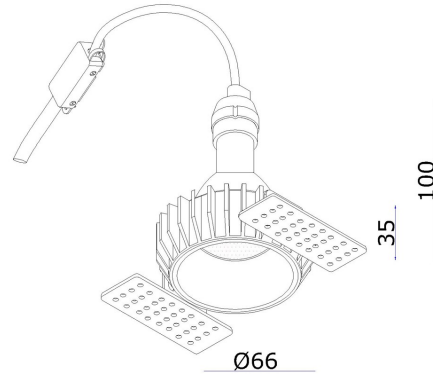

### Algemene Informatie

**Ref: 12084-02**

Clickfit Solo Trimless zwart voor ø50mm lamp incl.  
GU10 fitting max 35W - IP20 - inb gat ø85mm RAL  
9005

Kleur	Black
Binnengebruik	ja
Buitengebruik	nee
Lichtrichting	onder