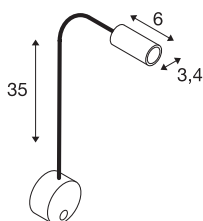

DIO FLEX PLATE

wandarmatuur, Power LED 1W, 3000K, chroom,

LED displaylamp voor wandmontage uit de DIO FLEX PLATE reeks waarbij rozet en kop via een flexibele arm met elkaar verbonden zijn. Door de gemonteerde Power-LED en de schakelaar is de individueel te richten lamp breed inzetbaar. De in meerdere lichtkleuren beschikbare lamp wordt via de geïnstalleerde LED-driver rechtstreeks aangesloten op 230V netspanning. Als alternatief is er een versie voor hoogvolt halogeenlampen verkrijgbaar. Deze lamp bevat ingebouwde LED-lampen. De LED-lampen in de lamp kunnen niet worden vervangen.

TECHNISCHE GEGEVENS

Art.nr.:	146682
Primaire nominale spanning	100-240V ~50/60Hz mA/V
Secundaire stroom/spanning	350mA
Lengte	49.8 cm
Diameter	9 cm
Nettogewicht	0.518 kg
Brutogewicht	0.597 kg
IP-code	IP 20
Beschermingsklasse	I
Montage	opbouw
Montagebeschrijving	wand
Wattage	1.9 W
Lumen	100 lm
Lichtkleurtemperatuur	3000 Kelvin
Stralingshoek	45 °
Kleur	grijs
CRI	80
LXXBXX-gegevens	L70B50
Levensduur	30000 h
minimale omgevingstemperatuur	-20 °C
maximale omgevingstemperatuur	45 °C
BIG WHITE pagina	229