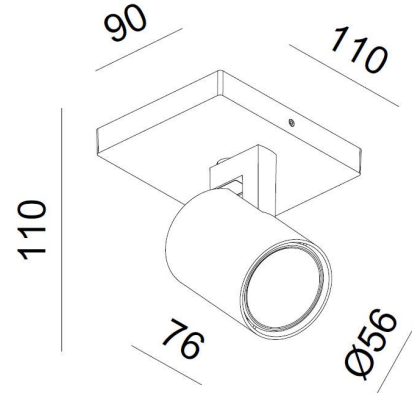

Absinthe Kona 1

Algemene Informatie

Ref: 30001-01

Kona 1 plafond wit Gu10 50W 230V
110x90x112mm - excl. lampen - IP20

Kleur	White
Dimbaar	ja
Inclusief Lampen	nee
Richtbaar	ja
Binnengebruik	ja
Buitengebruik	nee
Inbouw	nee

Technische Gegevens

Aantal Lampen	1
Vermogen	35W
Lampsocket	GU10 (Ø50)
Voltage/Stroom	230V
IP Waarde	IP 20
Lengte	110mm
Breedte	90mm
Hoogte	110mm

Absinthe Lighting is steeds bezig met het verbeteren van zijn producten.
Absinthe Lighting is niet verantwoordelijk voor verouderde gegevens of fouten.