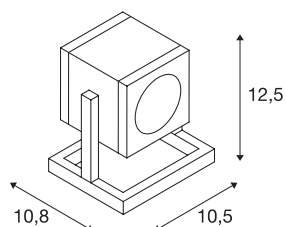

CUBIX 1

outdoor lichtobject, eenvlammig, QPAR51, IP44, hoekig, antraciet, energiespaarlamp, max. 25W

De mobiele aluminium lamp CUBIX 1 is dankzij beschermklasse IP44 geschikt voor gebruik buiten. De op het frame gemonteerde spot is richtbaar voor een optimale lichtverdeling. Met behulp van de toevoerleiding met geïntegreerde stekker wordt het armatuur rechtstreeks aangesloten op 230V netspanning.

TECHNISCHE GEGEVENS

Art.nr.:	132835
Fitting	GU10
Lamp	QPAR51
Aantal fittingen	1
Inclusief lampen	Geen
Primaire nominale spanning	220-240V ~50/60Hz mA/V
Zwenkbereik	100 °
Lengte	10.8 cm
Breedte	10.5 cm
Hoogte	12.5 cm
Nettogewicht	0.732 kg
Brutogewicht	0.821 kg
IP-code	IP 44
Beschermingsklasse	I
Schokbestendigheidsklasse	IK04
Schokbestendigheid	0,5 Joule
Montage	mobiel
Wattage	25 W
Kleur	antraciet
BIG WHITE pagina	551