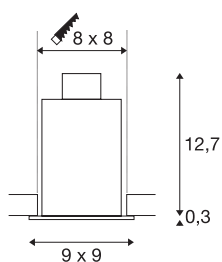

KADUX 1

inbouwarmatuur, eenvlammig, QPAR51, hoekig, mat zwart, max. 50W, incl. clipveren

De KADUX inbouwarmaturen reeks heeft een robuuste behuizing met een al even hoogwaardige optiek. De lamphouders van deze GU10 hoogvolt uitvoering zijn kardinaal richtbaar, zodat de lichtbundel individueel kan worden gericht. Het KADUX 1 inbouwarmatuur wordt klaar voor de rechtstreekse aansluiting op 230V netspanning geleverd.

TECHNISCHE GEGEVENS

Art.nr.:	115510
Fitting	GU10
Lamp	QPAR51
Aantal fittingen	1
Inclusief lampen	Geen
Primaire nominale spanning	220-240V ~50/60Hz mA/V
Lengte	9 cm
Breedte	9 cm
Hoogte	13 cm
Inbouwlengte	8 cm
Inbouwbreedte	8 cm
Inbouwdiepte	13 cm
Nettogewicht	0.385 kg
Brutogewicht	0.443 kg
IP-code	IP 20
Beschermingsklasse	I
Montage	inbouw
Montagebeschrijving	plafond
Wattage	50 W
Kleur	zwart
BIG WHITE pagina	376