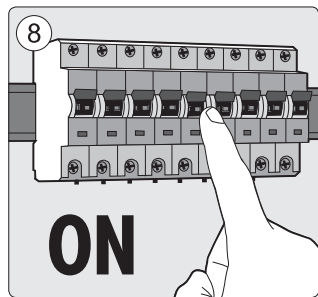

Gebruiksaanwijzing
Notice d'emploi
Benutzerhandbuch
User manual
Manual de usuario

50623/**/P7

50624/**/P7

PHILIPS

www.meethue.com/getstarted

Signify
I.B.R.S. / C.C.R.I. Numéro 10461
5600 VB Eindhoven,
the Netherlands
☎00800-74454775
© 2019 Signify Holding