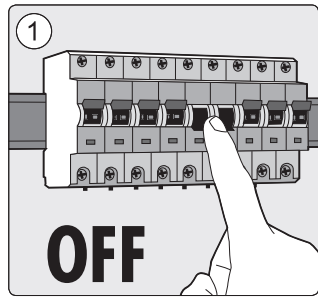

Gebruiksaanwijzing
Notice d'emploi
Benutzerhandbuch
User manual
Manual de usuario

50623/**/P7

50624/**/P7

PHILIPS

www.meethue.com/getstarted

Signify
I.B.R.S. / C.C.R.I. Numéro 10461
5600 VB Eindhoven,
the Netherlands
☎00800-74454775
© 2019 Signify Holding