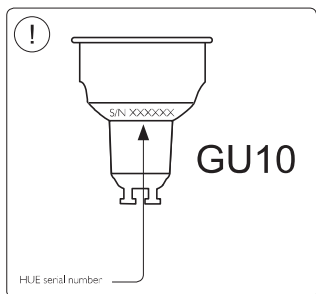

Gebruiksaanwijzing
Notice d'emploi
Benutzerhandbuch
User manual
Manual de usuario

50623/**/P7

50624/**/P7

PHILIPS

www.meethue.com/getstarted

Signify
I.B.R.S. / C.C.R.I. Numéro 10461
5600 VB Eindhoven,
the Netherlands
☎00800-74454775
© 2019 Signify Holding