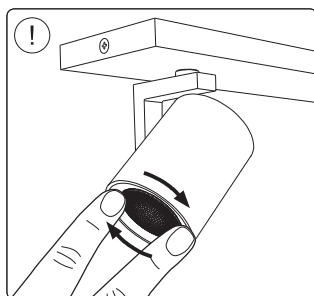

Gebruiksaanwijzing
Notice d'emploi
Benutzerhandbuch
User manual
Manual de usuario

50623/**/P7

50624/**/P7

PHILIPS

www.meethue.com/getstarted

Signify
I.B.R.S. / C.C.R.I. Numéro 10461
5600 VB Eindhoven,
the Netherlands
☎00800-74454775
© 2019 Signify Holding