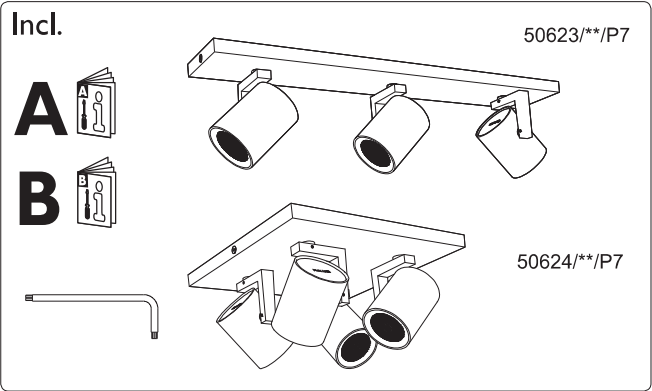

Gebruiksaanwijzing
Notice d'emploi
Benutzerhandbuch
User manual
Manual de usuario

50623/**/P7

50624/**/P7

PHILIPS

www.meethue.com/getstarted

Signify
I.B.R.S. / C.C.R.I. Numéro 10461
5600 VB Eindhoven,
the Netherlands
☎00800-74454775
© 2019 Signify Holding