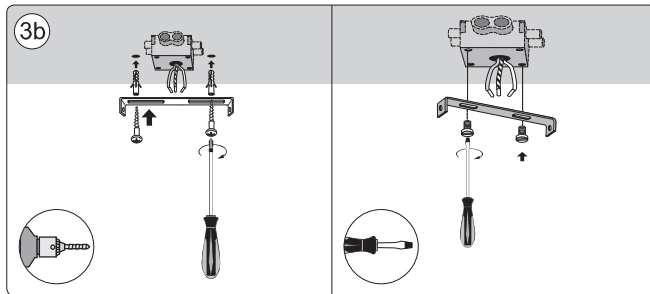

Gebruiksaanwijzing
Notice d'emploi
Benutzerhandbuch
User manual
Manual de usuario

50623/**/P7

50624/**/P7

PHILIPS

www.meethue.com/getstarted

Signify
I.B.R.S. / C.C.R.I. Numéro 10461
5600 VB Eindhoven,
the Netherlands
☎00800-74454775
© 2019 Signify Holding