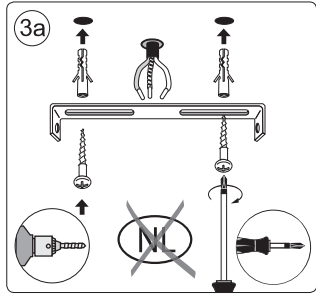

Gebruiksaanwijzing
Notice d'emploi
Benutzerhandbuch
User manual
Manual de usuario

50623/**/P7

50624/**/P7

PHILIPS

www.meethue.com/getstarted

Signify
I.B.R.S. / C.C.R.I. Numéro 10461
5600 VB Eindhoven,
the Netherlands
☎00800-74454775
© 2019 Signify Holding