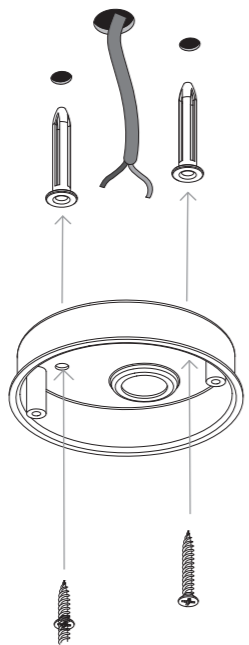

10

11

60w Max 

Calvi Pendant

7112, 7113

■ astro

GB

Please read the instructions carefully before commencing assembly

Live : Normally Brown / Red
 Neutral : Normally Blue / Black
 Earth : Normally Green / Yellow

E

Leer atentamente las instrucciones antes de comenzar el montaje

Fase : Normalmente Marro / Rojo
 Neutro : Normalmente Azul / Negro
 Tierra : Normalmente Verde / Amarillo

F

Lire attentivement les instructions avant de commencer le montage

Phase : Normalement Brun / Rouge
 Neutre : Normalement Bleu / Noir
 Terre : Normalement Vert / Jaune

D

Lesen Sie bitte die Anweisungen sorgfältig durch, bevor Sie mit dem Zusammenbauen beginnen

Phase : Normalerweise Braun / Rot
 Nulleiter : Normalerweise Blau / Schwarz
 Erde : Normalerweise Grün / Gelb

1

2

3

8

9a

4

6