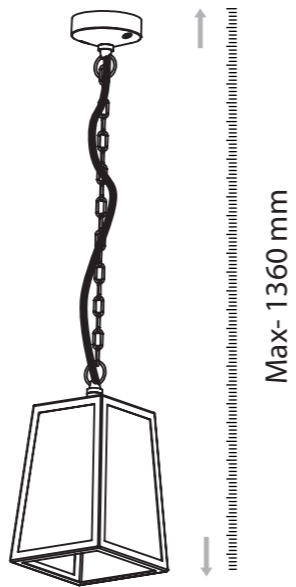

10

11

60w Max 

Calvi Pendant

7112, 7113

■ astro

GB

Please read the instructions carefully before commencing assembly

Phase : Normalerweise Braun / Rot
 Nulleiter : Normalerweise Blau / Schwarz
 Erde : Normalerweise Grün / Gelb

1

2

3

8

9a

4

6