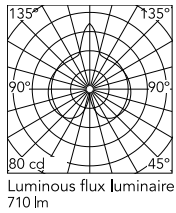

Physical

Colour	White
Length (mm)	385
Cord length (mm)	1800
Net weight (kg)	1.7
Package height (mm)	800
Package width (mm)	440
Package length (mm)	440
Package volume (m3)	0.15
IP internal	20

Download

[Mounting instructions](#) PDF

[Spare Parts](#) PDF

Photometric Files

[LDT / IES](#) LDT

Technical Drawings

[2D](#) ZIP

[3D](#) ZIP

Schematic light drawing

Photometric